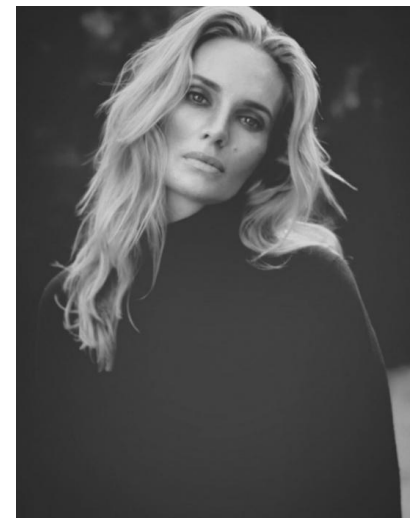

VANESSA BENICHO

Height : 5'7.5" / 171 cm | Hair Colour : Blonde | Eyes : Blue

VANESSA BENICHO

Height : 5'7.5" / 171 cm | Hair Colour : Blonde | Eyes : Blue

VANESSA BENICHO

Height : 5'7.5" / 171 cm | Hair Colour : Blonde | Eyes : Blue