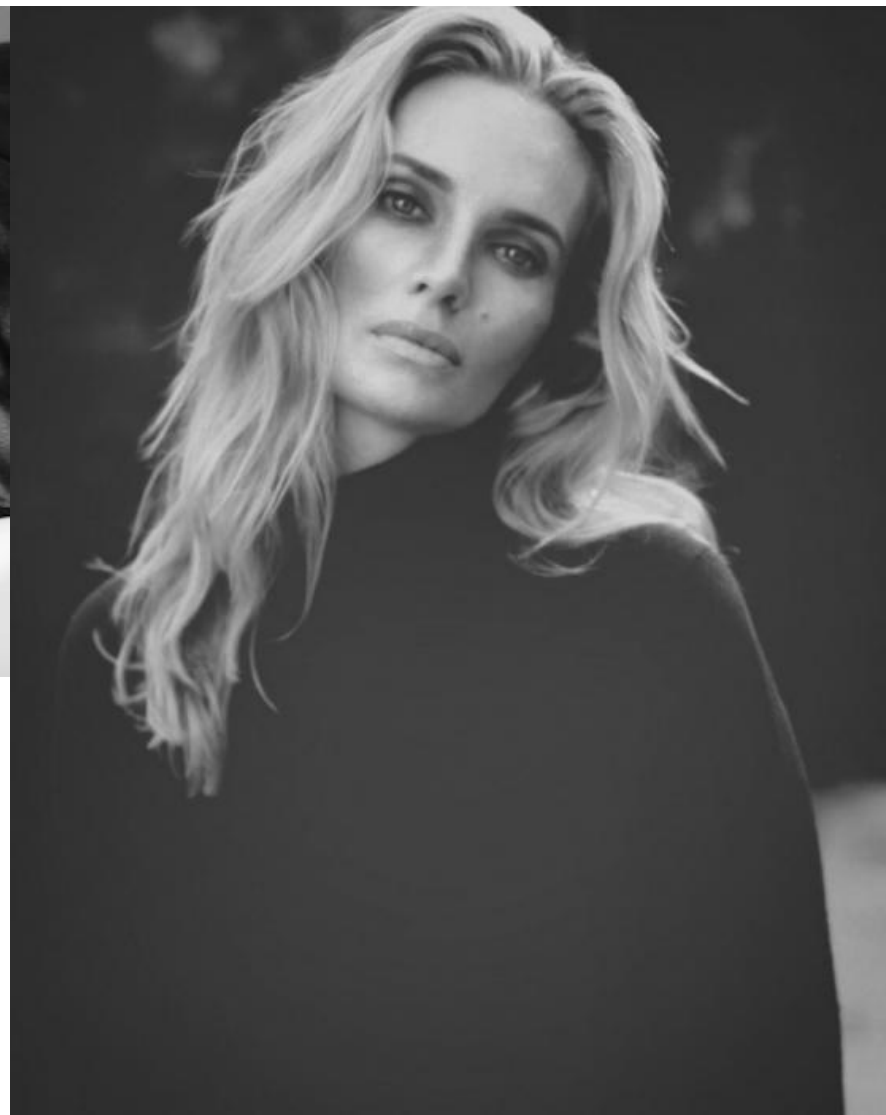

VANESSA BENICHO

Height : 5'7.5" / 171 cm | Hair Colour : Blonde | Eyes : Blue

VANESSA BENICHO

Height : 5'7.5" / 171 cm | Hair Colour : Blonde | Eyes : Blue

VANESSA BENICHO

Height : 5'7.5" / 171 cm | Hair Colour : Blonde | Eyes : Blue

VANESSA BENICHO

Height : 5'7.5" / 171 cm | Hair Colour : Blonde | Eyes : Blue