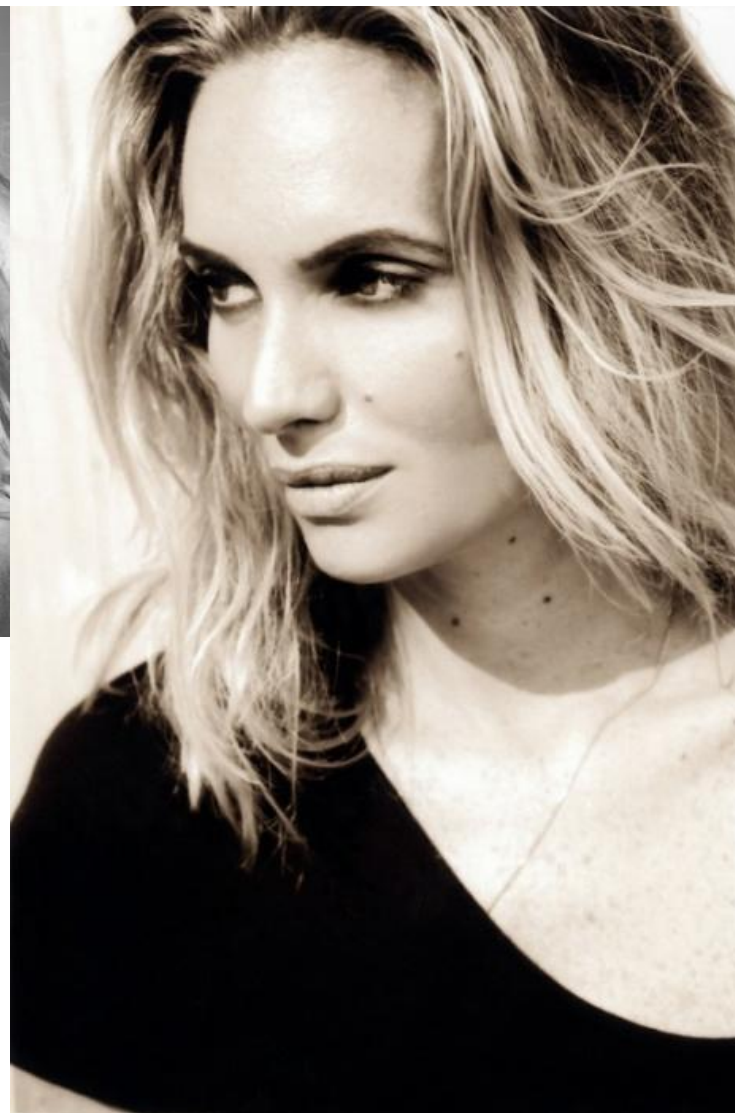

VANESSA BENICHO

Height : 5'7.5" / 171 cm | Hair Colour : Blonde | Eyes : Blue

VANESSA BENICHO

Height : 5'7.5" / 171 cm | Hair Colour : Blonde | Eyes : Blue

VANESSA BENICHO

Height : 5'7.5" / 171 cm | Hair Colour : Blonde | Eyes : Blue

VANESSA BENICHO

Height : 5'7.5" / 171 cm | Hair Colour : Blonde | Eyes : Blue