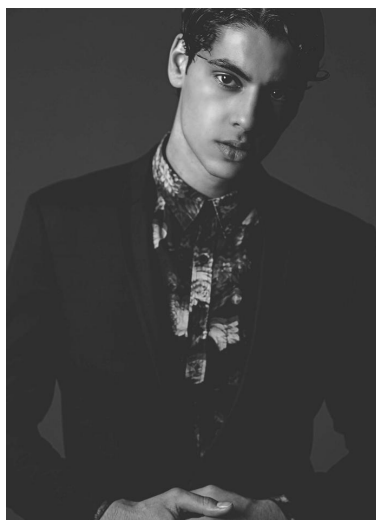

TOM LEROY

Height : 6'1" / 186 cm | Waist : 29.5" / 75 cm | Chest : 38" / 96 cm | Hips : 37.5" / 95 cm | Shoe : 45.0 EU / 10.5 UK | Hair Colour : Dark Brown | Eyes : Brown

TOM LEROY

Height : 6'1" / 186 cm | Waist : 29.5" / 75 cm | Chest : 38" / 96 cm | Hips : 37.5" / 95 cm | Shoe : 45.0 EU / 10.5 UK | Hair Colour : Dark Brown | Eyes : Brown