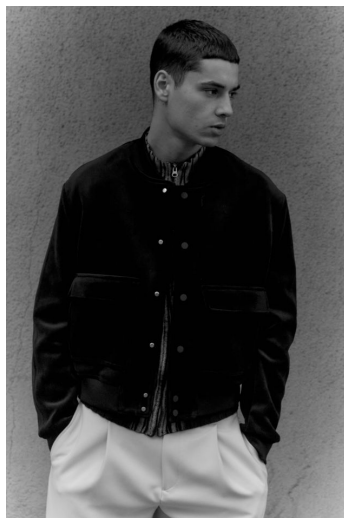

TOM LEROY

Height : 6'1" / 186 cm | Waist : 29.5" / 75 cm | Chest : 38" / 96 cm | Hips : 37.5" / 95 cm | Shoe : 45.0 EU / 10.5 UK | Hair Colour : Dark Brown | Eyes : Brown

TOM LEROY

Height : 6'1" / 186 cm | Waist : 29.5" / 75 cm | Chest : 38" / 96 cm | Hips : 37.5" / 95 cm | Shoe : 45.0 EU / 10.5 UK | Hair Colour : Dark Brown | Eyes : Brown