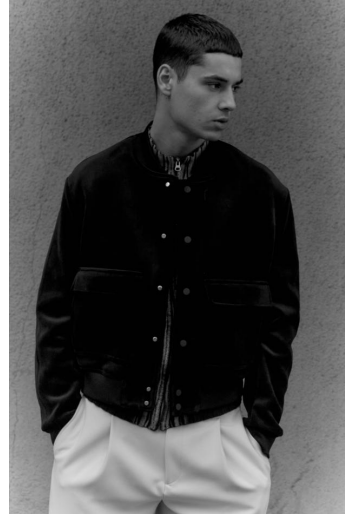

TOM LEROY

Height : 6'1" / 186 cm | Waist : 29.5" / 75 cm | Chest : 38" / 96 cm | Hips : 37.5" / 95 cm | Shoe : 45.0 EU / 10.5 UK | Hair Colour : Dark Brown | Eyes : Brown

TOM LEROY

Height : 6'1" / 186 cm | Waist : 29.5" / 75 cm | Chest : 38" / 96 cm | Hips : 37.5" / 95 cm | Shoe : 45.0 EU / 10.5 UK | Hair Colour : Dark Brown | Eyes : Brown