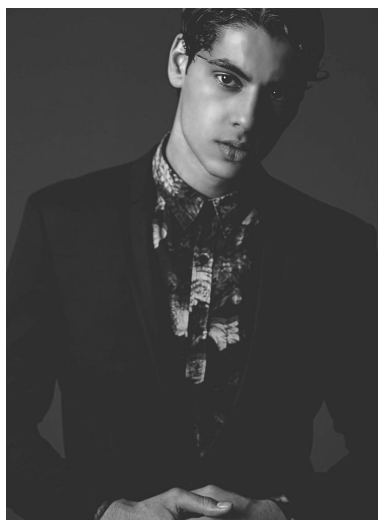

TOM LEROY

Height : 6'1" / 186 cm | Waist : 29.5" / 75 cm | Chest : 38" / 96 cm | Hips : 37.5" / 95 cm | Shoe : 45.0 EU / 10.5 UK | Hair Colour : Dark Brown | Eyes : Brown

TOM LEROY

Height : 6'1" / 186 cm | Waist : 29.5" / 75 cm | Chest : 38" / 96 cm | Hips : 37.5" / 95 cm | Shoe : 45.0 EU / 10.5 UK | Hair Colour : Dark Brown | Eyes : Brown