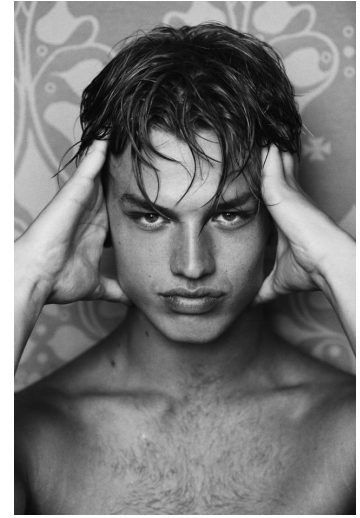

TIMON BROM

Height : 6'1.5" / 187 cm | Waist : 29.5" / 75 cm | Chest : 38" / 97 cm | Hips : 38" / 96 cm | Shoe : 43.5 EU / 9.5 UK | Hair Colour : Blonde | Eyes : Blue

TIMON BROM

Height : 6'1.5" / 187 cm | Waist : 29.5" / 75 cm | Chest : 38" / 97 cm | Hips : 38" / 96 cm | Shoe : 43.5 EU / 9.5 UK | Hair Colour : Blonde | Eyes : Blue

TIMON BROM

Height : 6'1.5" / 187 cm | Waist : 29.5" / 75 cm | Chest : 38" / 97 cm | Hips : 38" / 96 cm | Shoe : 43.5 EU / 9.5 UK | Hair Colour : Blonde | Eyes : Blue