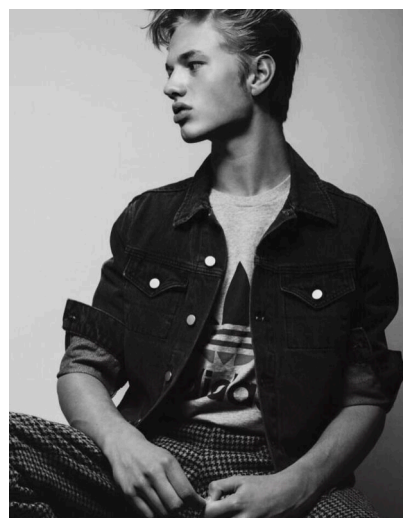

TIMON BROM

Height : 6'1.5" / 187 cm | Waist : 29.5" / 75 cm | Chest : 38" / 97 cm | Hips : 38" / 96 cm | Shoe : 43.5 EU / 9.5 UK | Hair Colour : Blonde | Eyes : Blue

TIMON BROM

Height : 6'1.5" / 187 cm | Waist : 29.5" / 75 cm | Chest : 38" / 97 cm | Hips : 38" / 96 cm | Shoe : 43.5 EU / 9.5 UK | Hair Colour : Blonde | Eyes : Blue

TIMON BROM

Height : 6'1.5" / 187 cm | Waist : 29.5" / 75 cm | Chest : 38" / 97 cm | Hips : 38" / 96 cm | Shoe : 43.5 EU / 9.5 UK | Hair Colour : Blonde | Eyes : Blue