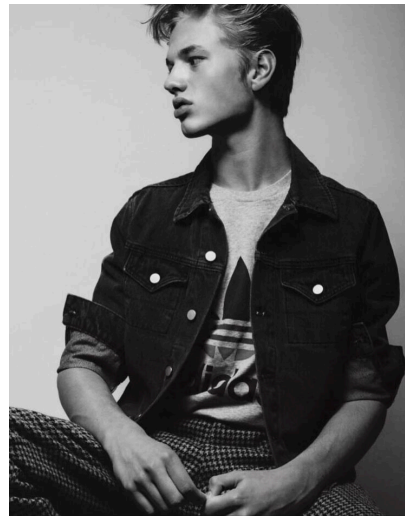

TIMON BROM

Height : 6'1.5" / 187 cm | Waist : 29.5" / 75 cm | Chest : 38" / 97 cm | Hips : 38" / 96 cm | Shoe : 43.5 EU / 9.5 UK | Hair Colour : Blonde | Eyes : Blue

TIMON BROM

Height : 6'1.5" / 187 cm | Waist : 29.5" / 75 cm | Chest : 38" / 97 cm | Hips : 38" / 96 cm | Shoe : 43.5 EU / 9.5 UK | Hair Colour : Blonde | Eyes : Blue