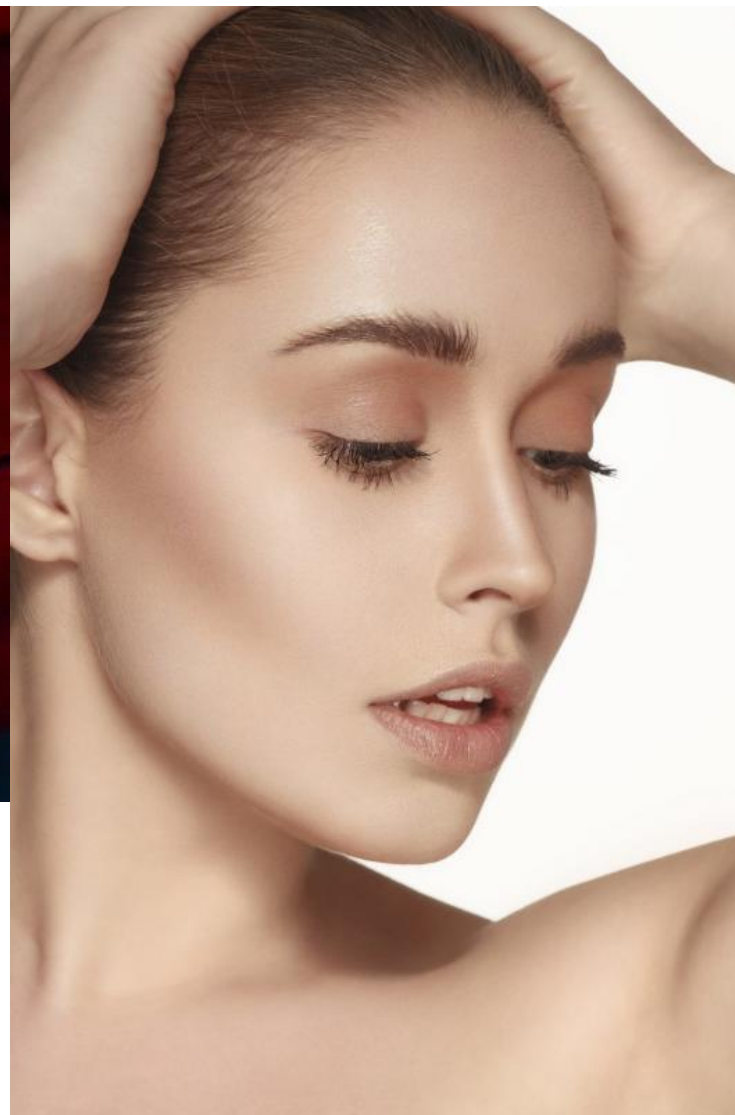

TANJA KOK

Height : 5'8.5" / 174 cm | Bust : 34.5" / 88 cm | Waist : 25.5" / 65 cm | Hips : 36.5" / 93 cm | Shoe : 38.0 EU / 5.0 UK | Hair Colour : Blonde | Eyes : Green