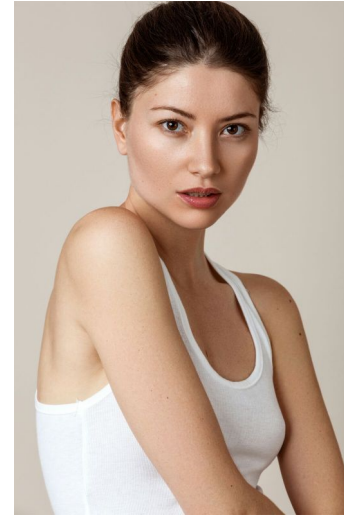

TAIS PEREIRA FORTES

Height : 5'9" / 175 cm | Bust : 33.5" / 85 cm | Waist : 24.5" / 62 cm | Hips : 36" / 92 cm | Shoe : 39.0 EU / 6.0 UK | Hair Colour : Chestnut | Eyes : Hazel

TAIS PEREIRA FORTES

Height : 5'9" / 175 cm | Bust : 33.5" / 85 cm | Waist : 24.5" / 62 cm | Hips : 36" / 92 cm | Shoe : 39.0 EU / 6.0 UK | Hair Colour : Chestnut | Eyes : Hazel

TAIS PEREIRA FORTES

Height : 5'9" / 175 cm | Bust : 33.5" / 85 cm | Waist : 24.5" / 62 cm | Hips : 36" / 92 cm | Shoe : 39.0 EU / 6.0 UK | Hair Colour : Chestnut | Eyes : Hazel