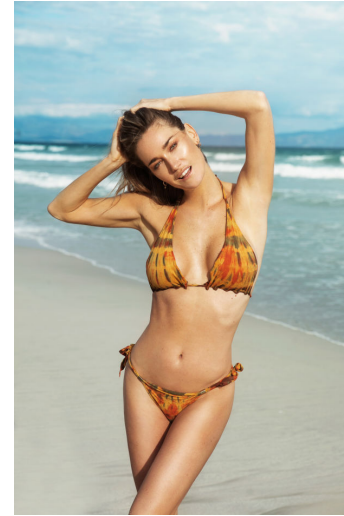

SVENJA VAN BEEK

Height : 5'8.5" / 174 cm | Bust : 32.5" / 83 cm | Waist : 25" / 64 cm | Hips : 36" / 92 cm | Shoe : 38.0 EU / 5.0 UK | Hair Colour : Blonde | Eyes : Green/Grey

SVENJA VAN BEEK

Height : 5'8.5" / 174 cm | Bust : 32.5" / 83 cm | Waist : 25" / 64 cm | Hips : 36" / 92 cm | Shoe : 38.0 EU / 5.0 UK | Hair Colour : Blonde | Eyes : Green/Grey