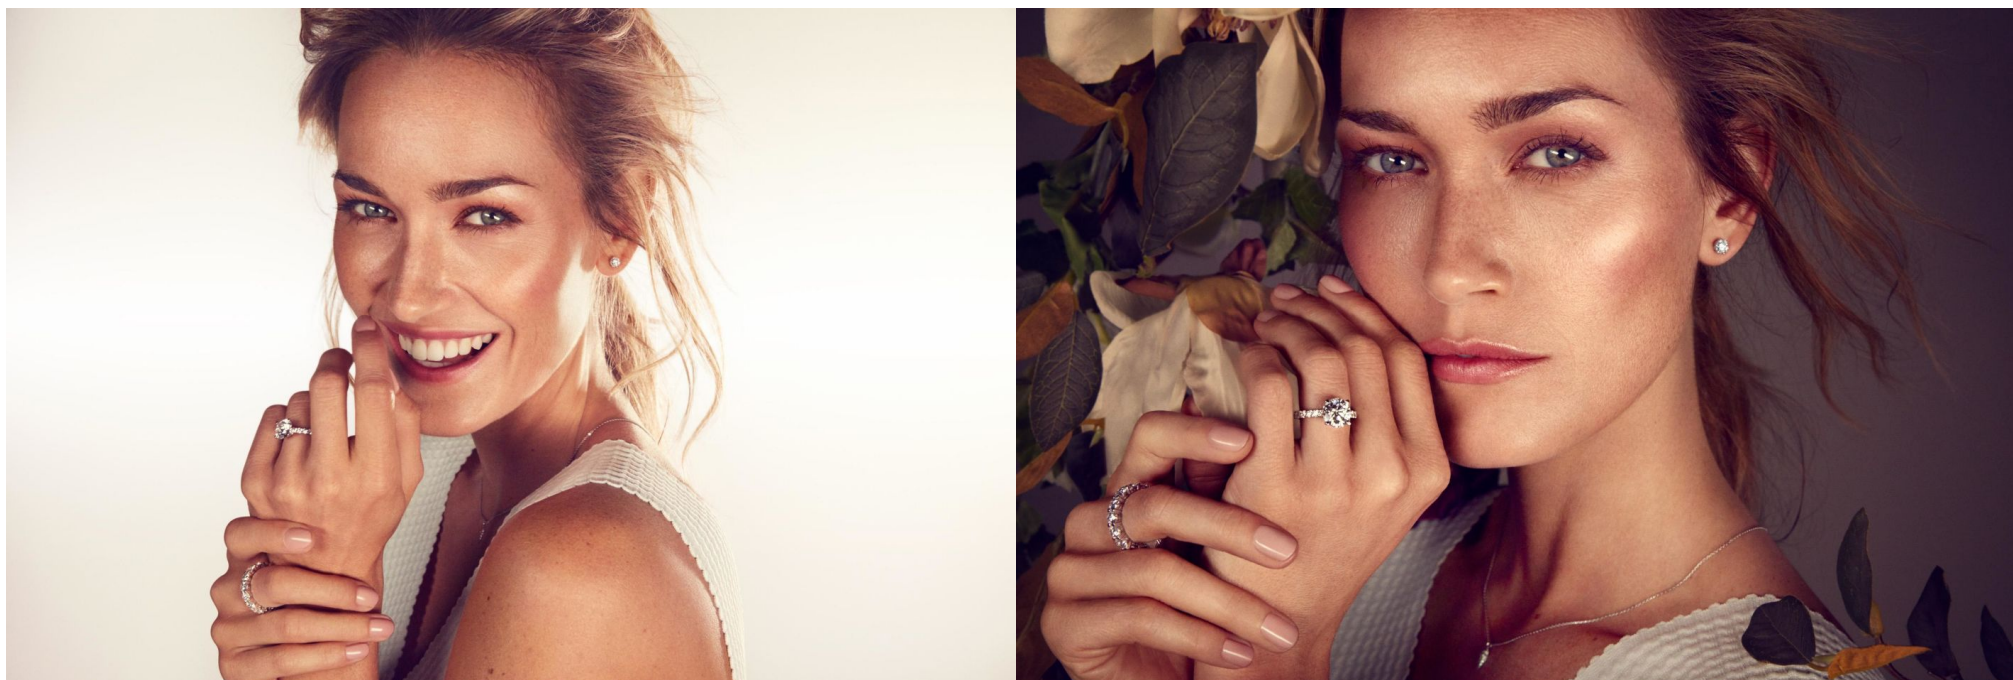

Height : 5'8.5" / 174 cm | Bust : 32.5" / 83 cm | Waist : 25" / 64 cm | Hips : 36" / 92 cm | Shoe : 38.0 EU / 5.0 UK | Hair Colour : Blonde | Eyes : Green/Grey