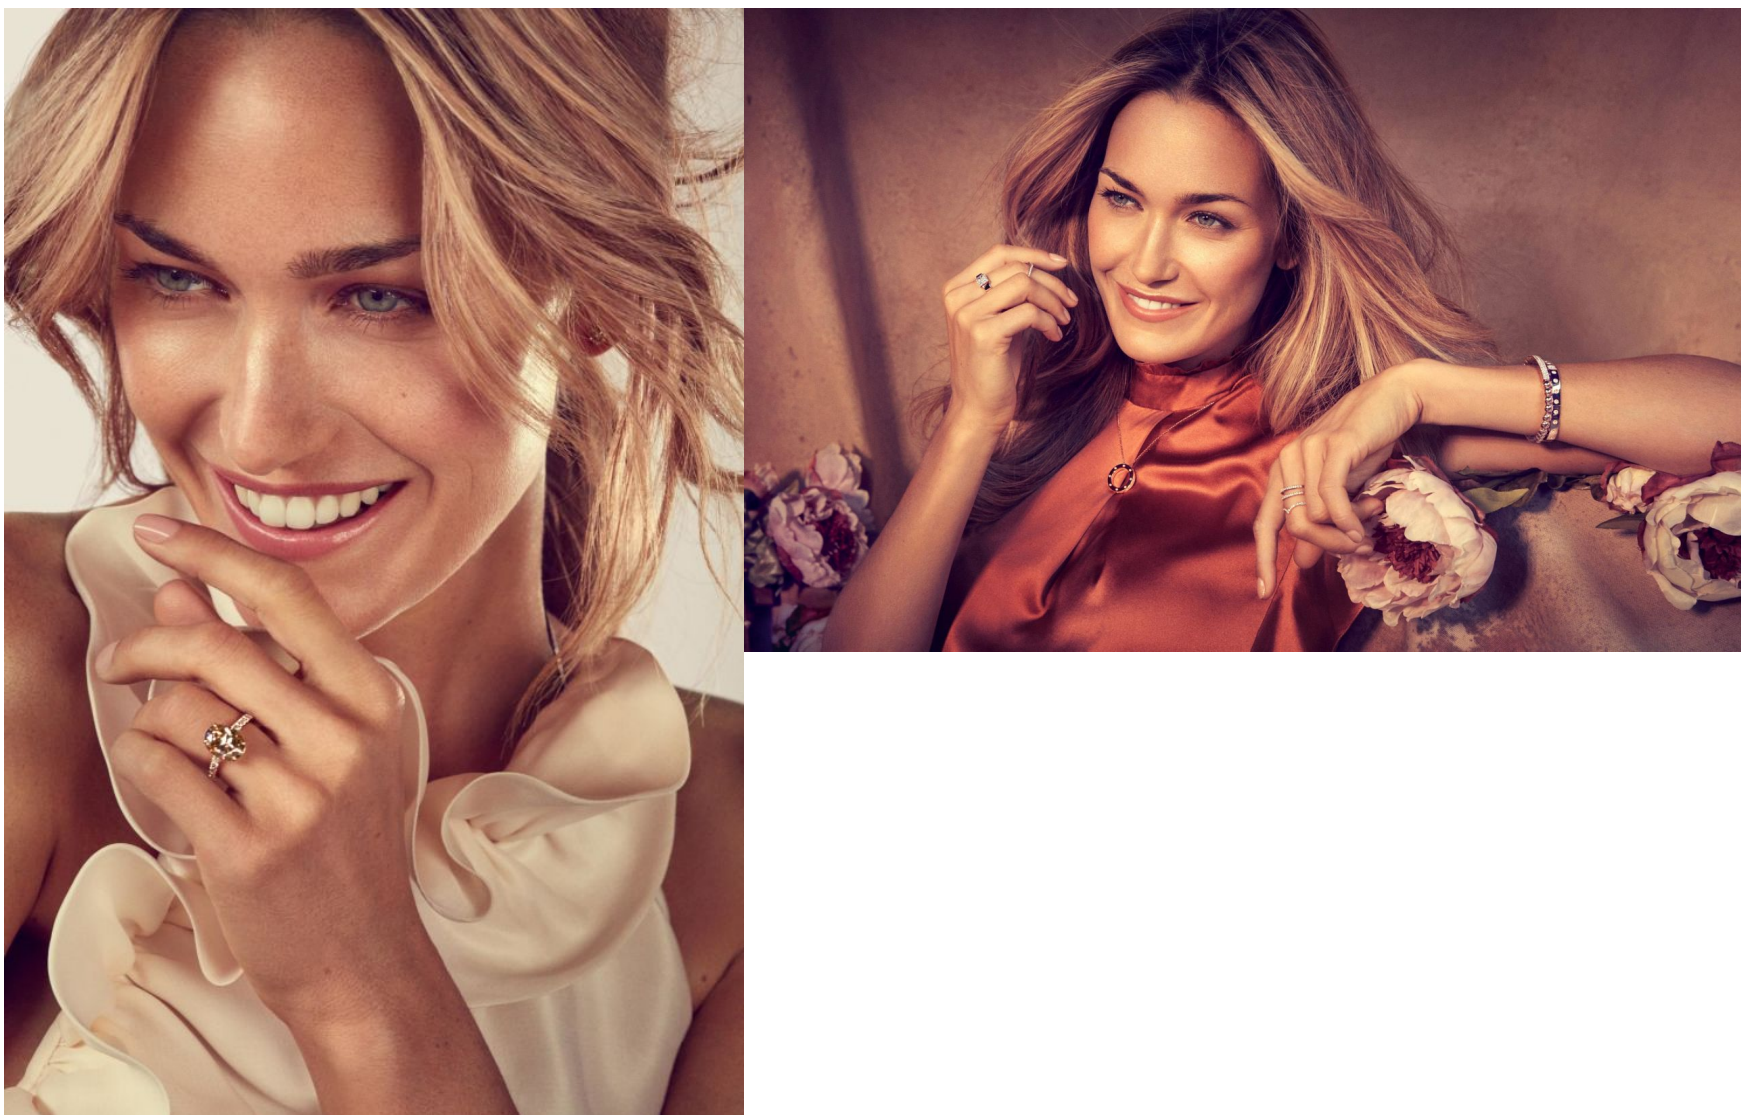

SVENJA VAN BEEK

Height : 5'8.5" / 174 cm | Bust : 32.5" / 83 cm | Waist : 25" / 64 cm | Hips : 36" / 92 cm | Shoe : 38.0 EU / 5.0 UK | Hair Colour : Blonde | Eyes : Green/Grey