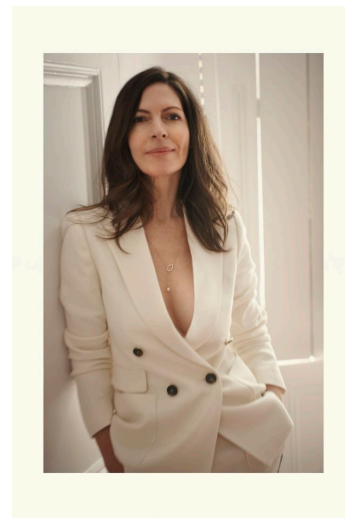

SUE WHITE

Height : 5'7.5" / 171 cm | Bust : 33.5" / 84 cm | Waist : 28" / 71 cm | Hips : 38" / 96 cm | Shoe : 38.5 EU / 5.5 UK | Hair Colour : Brown | Eyes : Green

SUE WHITE

Height : 5'7.5" / 171 cm | Bust : 13.5" / 34 cm | Waist : 28" / 71 cm | Hips : 38" / 96 cm | Shoe : 38.5 EU / 5.5 UK | Hair Colour : Brown | Eyes : Green