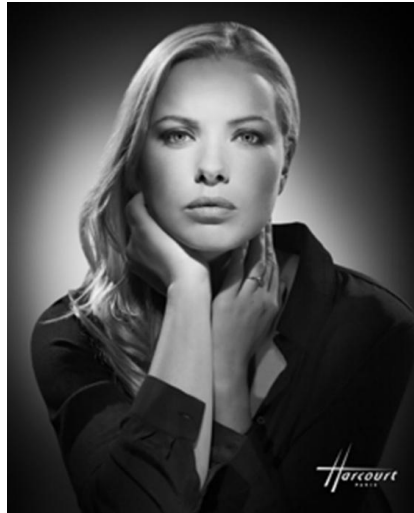

SOPHIE MEISTER

Height : 5'9" / 175 cm | Bust : 35" / 89 cm | Waist : 25" / 63 cm | Hips : 36" / 92 cm | Shoe : 38.0 EU / 5.0 UK | Hair Colour : Blonde | Eyes : Blue

SOPHIE MEISTER

Height : 5'9" / 175 cm | Bust : 35" / 89 cm | Waist : 25" / 63 cm | Hips : 36" / 92 cm | Shoe : 38.0 EU / 5.0 UK | Hair Colour : Blonde | Eyes : Blue

SOPHIE MEISTER

Height : 5'9" / 175 cm | Bust : 35" / 89 cm | Waist : 25" / 63 cm | Hips : 36" / 92 cm | Shoe : 38.0 EU / 5.0 UK | Hair Colour : Blonde | Eyes : Blue