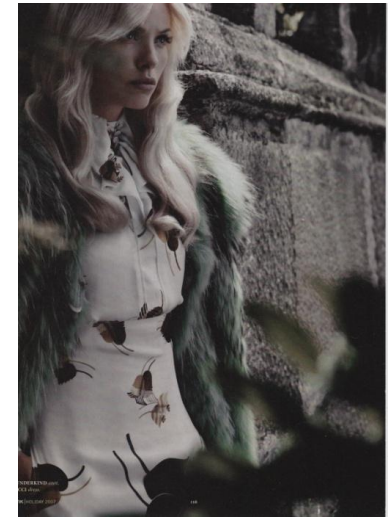

SOPHIE MEISTER

Height : 5'9" / 175 cm | Bust : 35" / 89 cm | Waist : 25" / 63 cm | Hips : 36" / 92 cm | Shoe : 38.0 EU / 5.0 UK | Hair Colour : Blonde | Eyes : Blue

SOPHIE MEISTER

Height : 5'9" / 175 cm | Bust : 35" / 89 cm | Waist : 25" / 63 cm | Hips : 36" / 92 cm | Shoe : 38.0 EU / 5.0 UK | Hair Colour : Blonde | Eyes : Blue

SOPHIE MEISTER

Height : 5'9" / 175 cm | Bust : 35" / 89 cm | Waist : 25" / 63 cm | Hips : 36" / 92 cm | Shoe : 38.0 EU / 5.0 UK | Hair Colour : Blonde | Eyes : Blue