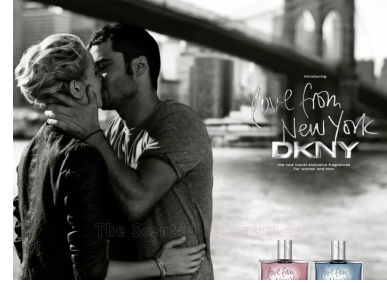

SOPHIE MEISTER

Height : 5'9" / 175 cm | Bust : 35" / 89 cm | Waist : 25" / 63 cm | Hips : 36" / 92 cm | Shoe : 38.0 EU / 5.0 UK | Hair Colour : Blonde | Eyes : Blue

SOPHIE MEISTER

Height : 5'9" / 175 cm | Bust : 35" / 89 cm | Waist : 25" / 63 cm | Hips : 36" / 92 cm | Shoe : 38.0 EU / 5.0 UK | Hair Colour : Blonde | Eyes : Blue

SOPHIE MEISTER

Height : 5'9" / 175 cm | Bust : 35" / 89 cm | Waist : 25" / 63 cm | Hips : 36" / 92 cm | Shoe : 38.0 EU / 5.0 UK | Hair Colour : Blonde | Eyes : Blue