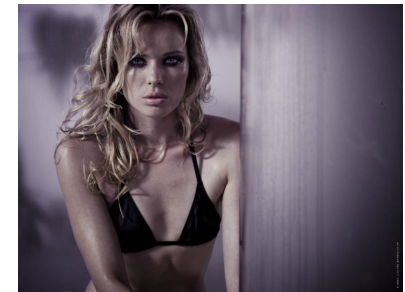

SOPHIE MEISTER

Height : 5'9" / 175 cm | Bust : 35" / 89 cm | Waist : 25" / 63 cm | Hips : 36" / 92 cm | Shoe : 38.0 EU / 5.0 UK | Hair Colour : Blonde | Eyes : Blue

SOPHIE MEISTER

Height : 5'9" / 175 cm | Bust : 35" / 89 cm | Waist : 25" / 63 cm | Hips : 36" / 92 cm | Shoe : 38.0 EU / 5.0 UK | Hair Colour : Blonde | Eyes : Blue

SOPHIE MEISTER

Height : 5'9" / 175 cm | Bust : 35" / 89 cm | Waist : 25" / 63 cm | Hips : 36" / 92 cm | Shoe : 38.0 EU / 5.0 UK | Hair Colour : Blonde | Eyes : Blue