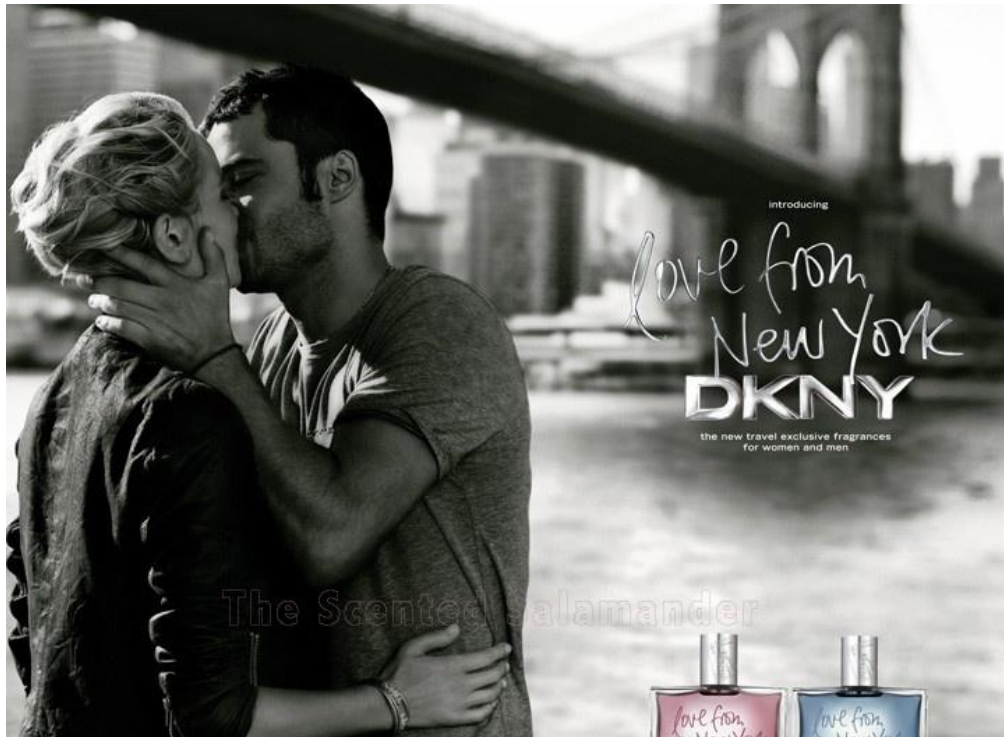

SOPHIE MEISTER

Height : 5'9" / 175 cm | Bust : 35" / 89 cm | Waist : 25" / 63 cm | Hips : 36" / 92 cm | Shoe : 38.0 EU / 5.0 UK | Hair Colour : Blonde | Eyes : Blue