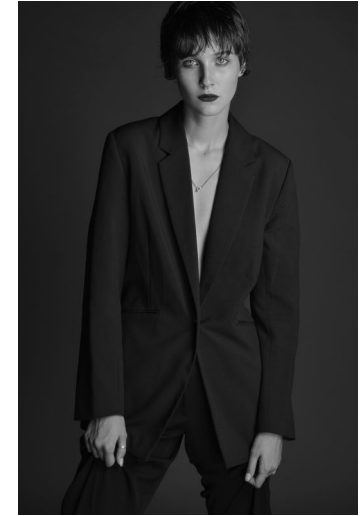

SONYA ROMANCHENKO

Height : 5'11" / 180 cm | Bust : 31.5" / 80 cm | Waist : 24.5" / 62 cm | Hips : 36" / 92 cm | Hair Colour : Dark Blonde | Eyes : Green

SONYA ROMANCHENKO

Height : 5'11" / 180 cm | Bust : 31.5" / 80 cm | Waist : 24.5" / 62 cm | Hips : 36" / 92 cm | Hair Colour : Dark Blonde | Eyes : Green

SONYA ROMANCHENKO

Height : 5'11" / 180 cm | Bust : 31.5" / 80 cm | Waist : 24.5" / 62 cm | Hips : 36" / 92 cm | Hair Colour : Dark Blonde | Eyes : Green