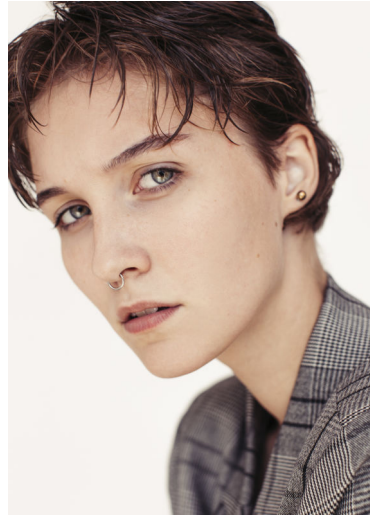

SONYA ROMANCHENKO

Height : 5'11" / 180 cm | Bust : 31.5" / 80 cm | Waist : 24.5" / 62 cm | Hips : 36" / 92 cm | Hair Colour : Dark Blonde | Eyes : Green

SONYA ROMANCHENKO

Height : 5'11" / 180 cm | Bust : 31.5" / 80 cm | Waist : 24.5" / 62 cm | Hips : 36" / 92 cm | Hair Colour : Dark Blonde | Eyes : Green

SONYA ROMANCHENKO

Height : 5'11" / 180 cm | Bust : 31.5" / 80 cm | Waist : 24.5" / 62 cm | Hips : 36" / 92 cm | Hair Colour : Dark Blonde | Eyes : Green