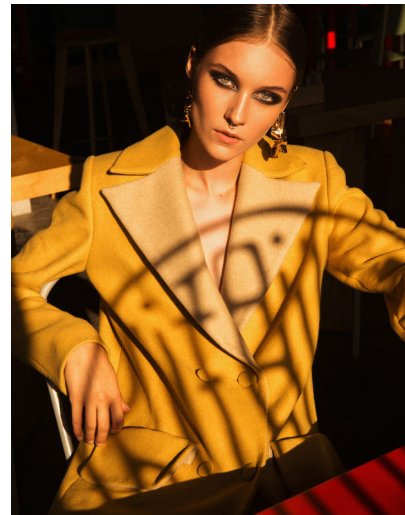

SONYA ROMANCHENKO

Height : 5'11" / 180 cm | Bust : 31.5" / 80 cm | Waist : 24.5" / 62 cm | Hips : 36" / 92 cm | Hair Colour : Dark Blonde | Eyes : Green

SONYA ROMANCHENKO

Height : 5'11" / 180 cm | Bust : 31.5" / 80 cm | Waist : 24.5" / 62 cm | Hips : 36" / 92 cm | Hair Colour : Dark Blonde | Eyes : Green

SONYA ROMANCHENKO

Height : 5'11" / 180 cm | Bust : 31.5" / 80 cm | Waist : 24.5" / 62 cm | Hips : 36" / 92 cm | Hair Colour : Dark Blonde | Eyes : Green