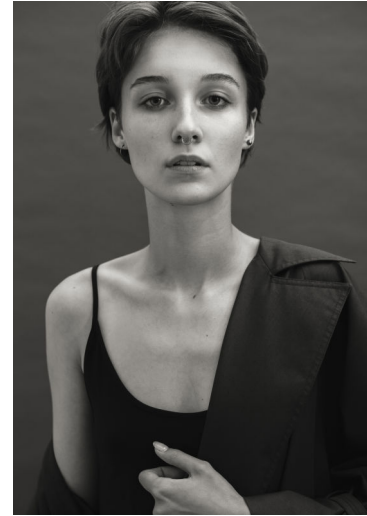

SONYA ROMANCHENKO

Height : 5'11" / 180 cm | Bust : 31.5" / 80 cm | Waist : 24.5" / 62 cm | Hips : 36" / 92 cm | Hair Colour : Dark Blonde | Eyes : Green

SONYA ROMANCHENKO

Height : 5'11" / 180 cm | Bust : 31.5" / 80 cm | Waist : 24.5" / 62 cm | Hips : 36" / 92 cm | Hair Colour : Dark Blonde | Eyes : Green

SONYA ROMANCHENKO

Height : 5'11" / 180 cm | Bust : 31.5" / 80 cm | Waist : 24.5" / 62 cm | Hips : 36" / 92 cm | Hair Colour : Dark Blonde | Eyes : Green