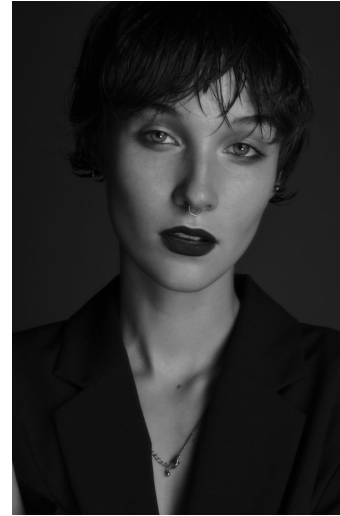

SONYA ROMANCHENKO

Height : 5'11" / 180 cm | Bust : 31.5" / 80 cm | Waist : 24.5" / 62 cm | Hips : 36" / 92 cm | Hair Colour : Dark Blonde | Eyes : Green

SONYA ROMANCHENKO

Height : 5'11" / 180 cm | Bust : 31.5" / 80 cm | Waist : 24.5" / 62 cm | Hips : 36" / 92 cm | Hair Colour : Dark Blonde | Eyes : Green

SONYA ROMANCHENKO

Height : 5'11" / 180 cm | Bust : 31.5" / 80 cm | Waist : 24.5" / 62 cm | Hips : 36" / 92 cm | Hair Colour : Dark Blonde | Eyes : Green