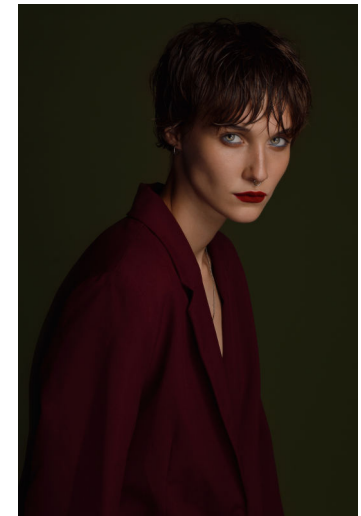

SONYA ROMANCHENKO

Height : 5'11" / 180 cm | Bust : 31.5" / 80 cm | Waist : 24.5" / 62 cm | Hips : 36" / 92 cm | Hair Colour : Dark Blonde | Eyes : Green

SONYA ROMANCHENKO

Height : 5'11" / 180 cm | Bust : 31.5" / 80 cm | Waist : 24.5" / 62 cm | Hips : 36" / 92 cm | Hair Colour : Dark Blonde | Eyes : Green

SONYA ROMANCHENKO

Height : 5'11" / 180 cm | Bust : 31.5" / 80 cm | Waist : 24.5" / 62 cm | Hips : 36" / 92 cm | Hair Colour : Dark Blonde | Eyes : Green