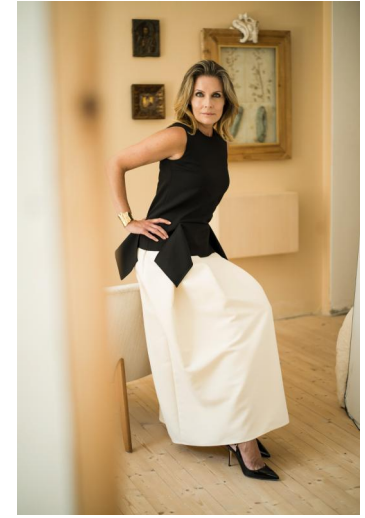

SATU ANTILA

Height : 5'9.5" / 176 cm | Bust : 37.5" / 95 cm | Waist : 29" / 74 cm | Hips : 38.5" / 98 cm | Hair Colour : Light Brown | Eyes : Blue

SATU ANTILA

Height : 5'9.5" / 176 cm | Bust : 37.5" / 95 cm | Waist : 29" / 74 cm | Hips : 38.5" / 98 cm | Hair Colour : Light Brown | Eyes : Blue