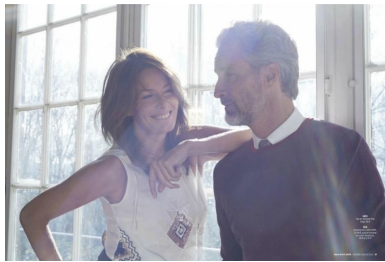

SATU ANTILA

Height : 5'9.5" / 176 cm | Bust : 37.5" / 95 cm | Waist : 29" / 74 cm | Hips : 38.5" / 98 cm | Hair Colour : Light Brown | Eyes : Blue

SATU ANTILA

Height : 5'9.5" / 176 cm | Bust : 37.5" / 95 cm | Waist : 29" / 74 cm | Hips : 38.5" / 98 cm | Hair Colour : Light Brown | Eyes : Blue