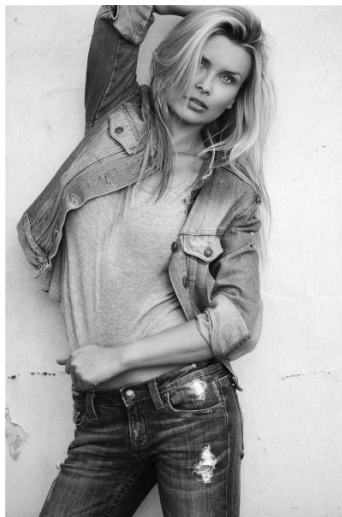

SANDRA FOHN

Height : 5'9" / 175 cm | Bust : 34.5" / 88 cm | Waist : 24.5" / 62 cm | Hips : 36" / 92 cm | Shoe : 39.0 EU / 6.0 UK | Hair Colour : Blonde | Eyes : Blue

SANDRA FOHN

Height : 5'9" / 175 cm | Bust : 34.5" / 88 cm | Waist : 24.5" / 62 cm | Hips : 36" / 92 cm | Shoe : 39.0 EU / 6.0 UK | Hair Colour : Blonde | Eyes : Blue