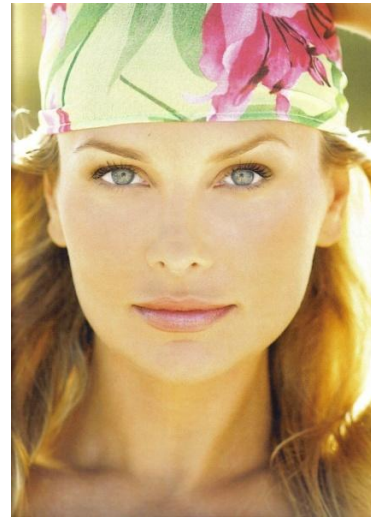

SANDRA FOHN

Height : 5'9" / 175 cm | Bust : 34.5" / 88 cm | Waist : 24.5" / 62 cm | Hips : 36" / 92 cm | Shoe : 39.0 EU / 6.0 UK | Hair Colour : Blonde | Eyes : Blue

SANDRA FOHN

Height : 5'9" / 175 cm | Bust : 34.5" / 88 cm | Waist : 24.5" / 62 cm | Hips : 36" / 92 cm | Shoe : 39.0 EU / 6.0 UK | Hair Colour : Blonde | Eyes : Blue