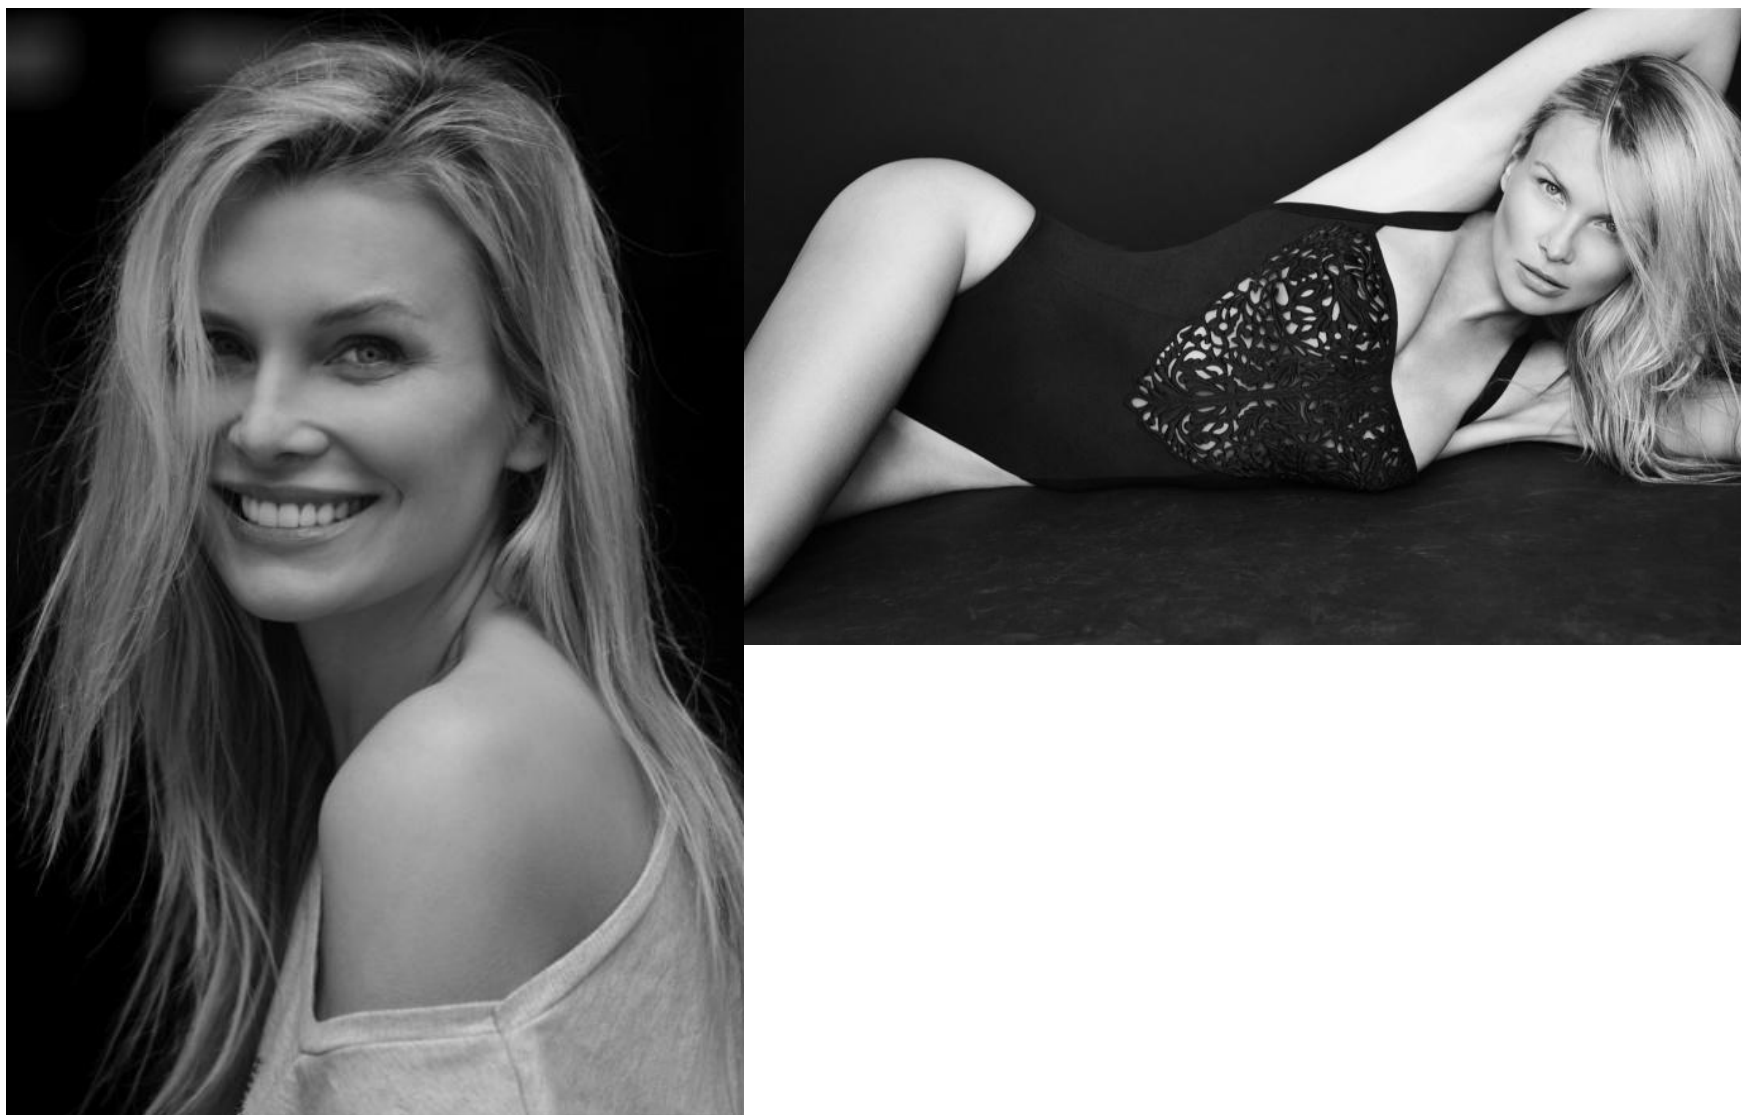

SANDRA FOHN

Height : 5'9" / 175 cm | Bust : 34.5" / 88 cm | Waist : 24.5" / 62 cm | Hips : 36" / 92 cm | Shoe : 39.0 EU / 6.0 UK | Hair Colour : Blonde | Eyes : Blue

SANDRA FOHN

Height : 5'9" / 175 cm | Bust : 34.5" / 88 cm | Waist : 24.5" / 62 cm | Hips : 36" / 92 cm | Shoe : 39.0 EU / 6.0 UK | Hair Colour : Blonde | Eyes : Blue