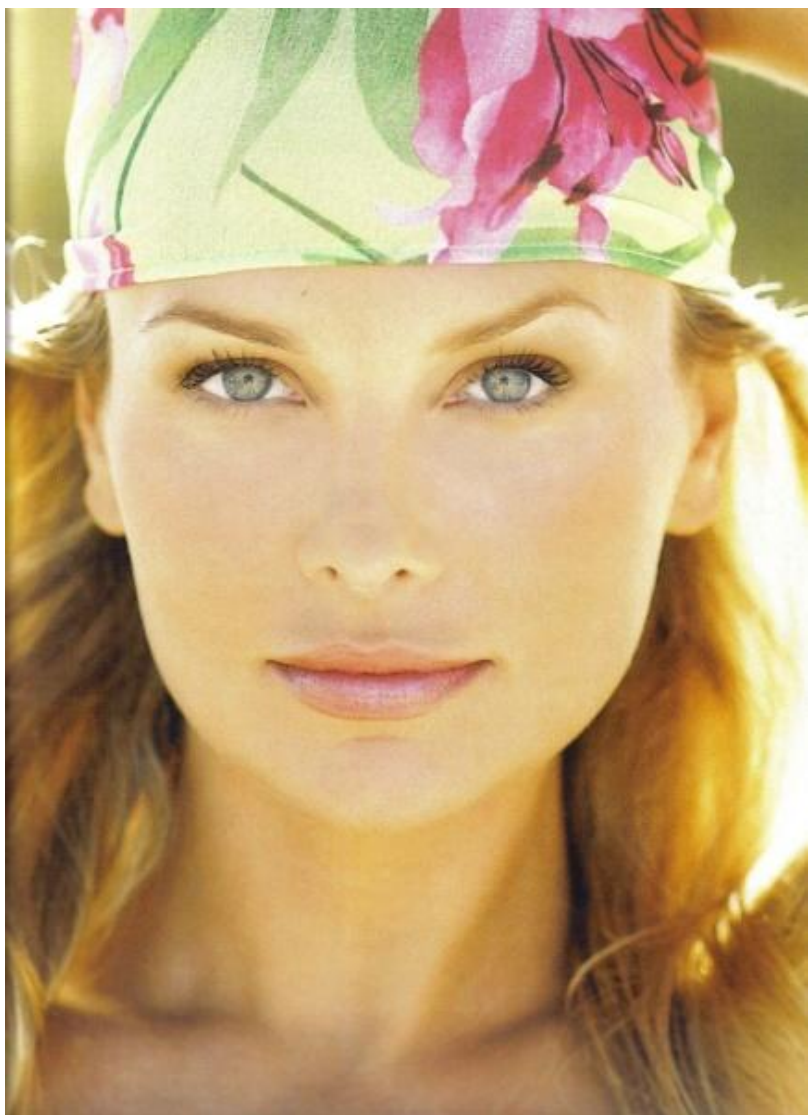

SANDRA FOHN

SANDRA FOHN

Height : 5'9" / 175 cm | Bust : 34.5" / 88 cm | Waist : 24.5" / 62 cm | Hips : 36" / 92 cm | Shoe : 39.0 EU / 6.0 UK | Hair Colour : Blonde | Eyes : Blue