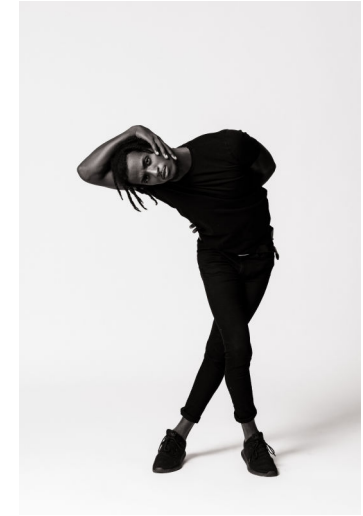

SAMUEL HILAIRE

Height : 6'2" / 188 cm | Waist : 32" / 81 cm | Chest : 36.5" / 93 cm | Hips : 32.5" / 82 cm | Shoe : 43.0 EU / 9.0 UK | Hair Colour : Dark Brown | Eyes : Brown

SAMUEL HILAIRE

Height : 6'2" / 188 cm | Waist : 32" / 81 cm | Chest : 36.5" / 93 cm | Hips : 32.5" / 82 cm | Shoe : 43.0 EU / 9.0 UK | Hair Colour : Dark Brown | Eyes : Brown

SAMUEL HILAIRE

Height : 6'2" / 188 cm | Waist : 32" / 81 cm | Chest : 36.5" / 93 cm | Hips : 32.5" / 82 cm | Shoe : 43.0 EU / 9.0 UK | Hair Colour : Dark Brown | Eyes : Brown