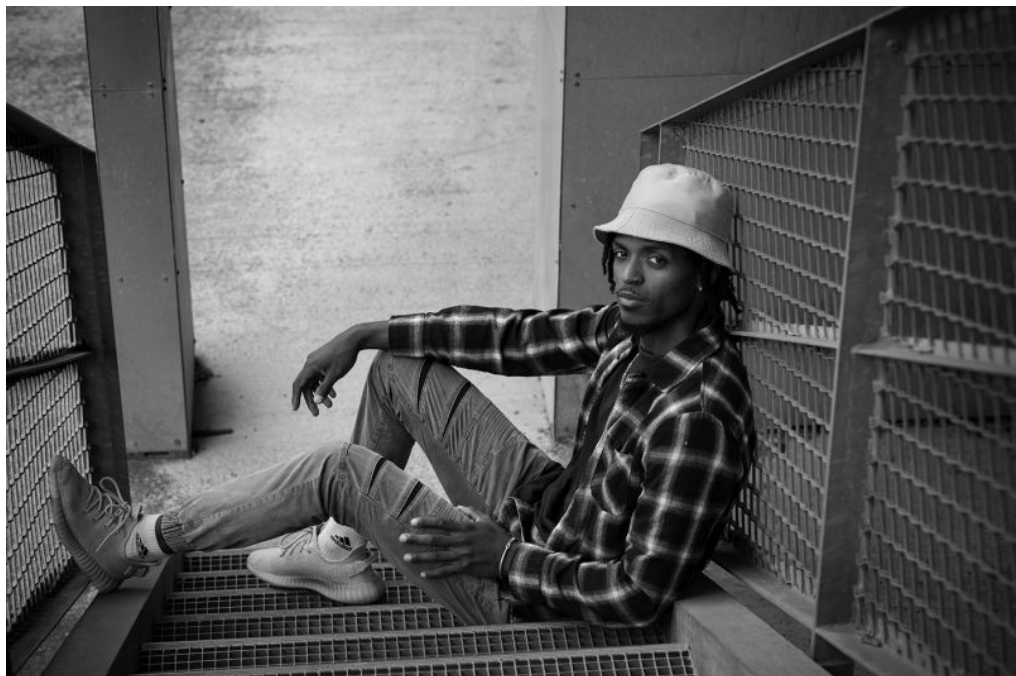

SAMUEL HILAIRE

Height : 6'2" / 188 cm | Waist : 32" / 81 cm | Chest : 36.5" / 93 cm | Hips : 32.5" / 82 cm | Shoe : 43.0 EU / 9.0 UK | Hair Colour : Dark Brown | Eyes : Brown

SAMUEL HILAIRE

Height : 6'2" / 188 cm | Waist : 32" / 81 cm | Chest : 36.5" / 93 cm | Hips : 32.5" / 82 cm | Shoe : 43.0 EU / 9.0 UK | Hair Colour : Dark Brown | Eyes : Brown