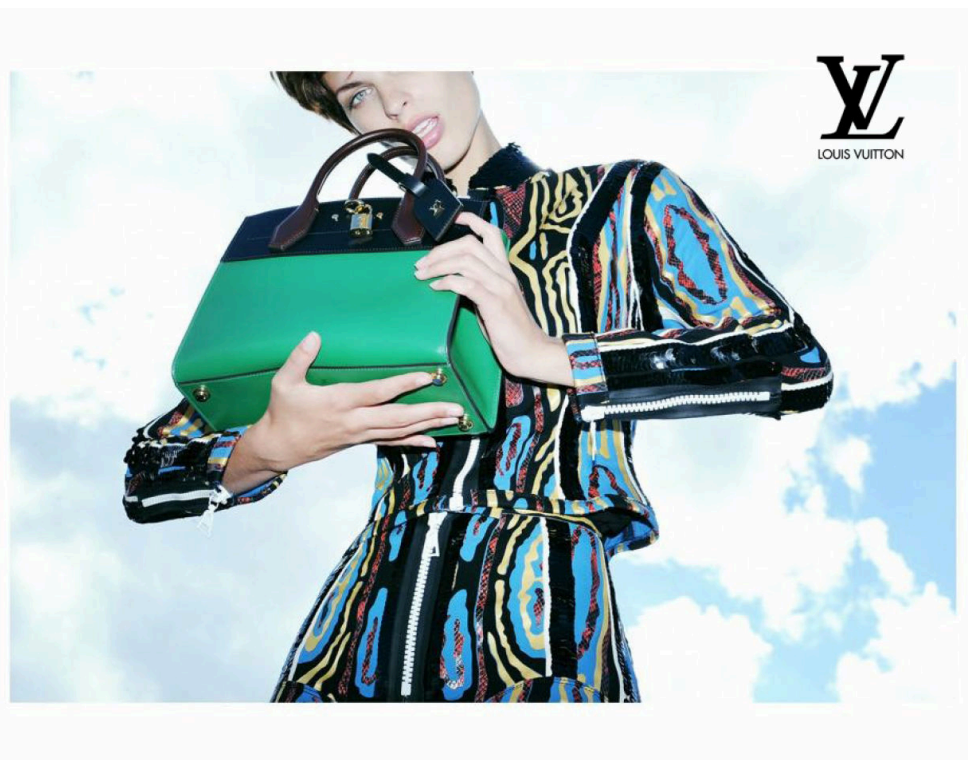

SAMANTHA MALFOY

Height : 5'9" / 175 cm | Bust : 35" / 89 cm | Waist : 26" / 66 cm | Hips : 39" / 99 cm | Shoe : 39.0 EU / 6.0 UK | Hair Colour : Brown | Eyes : Blue