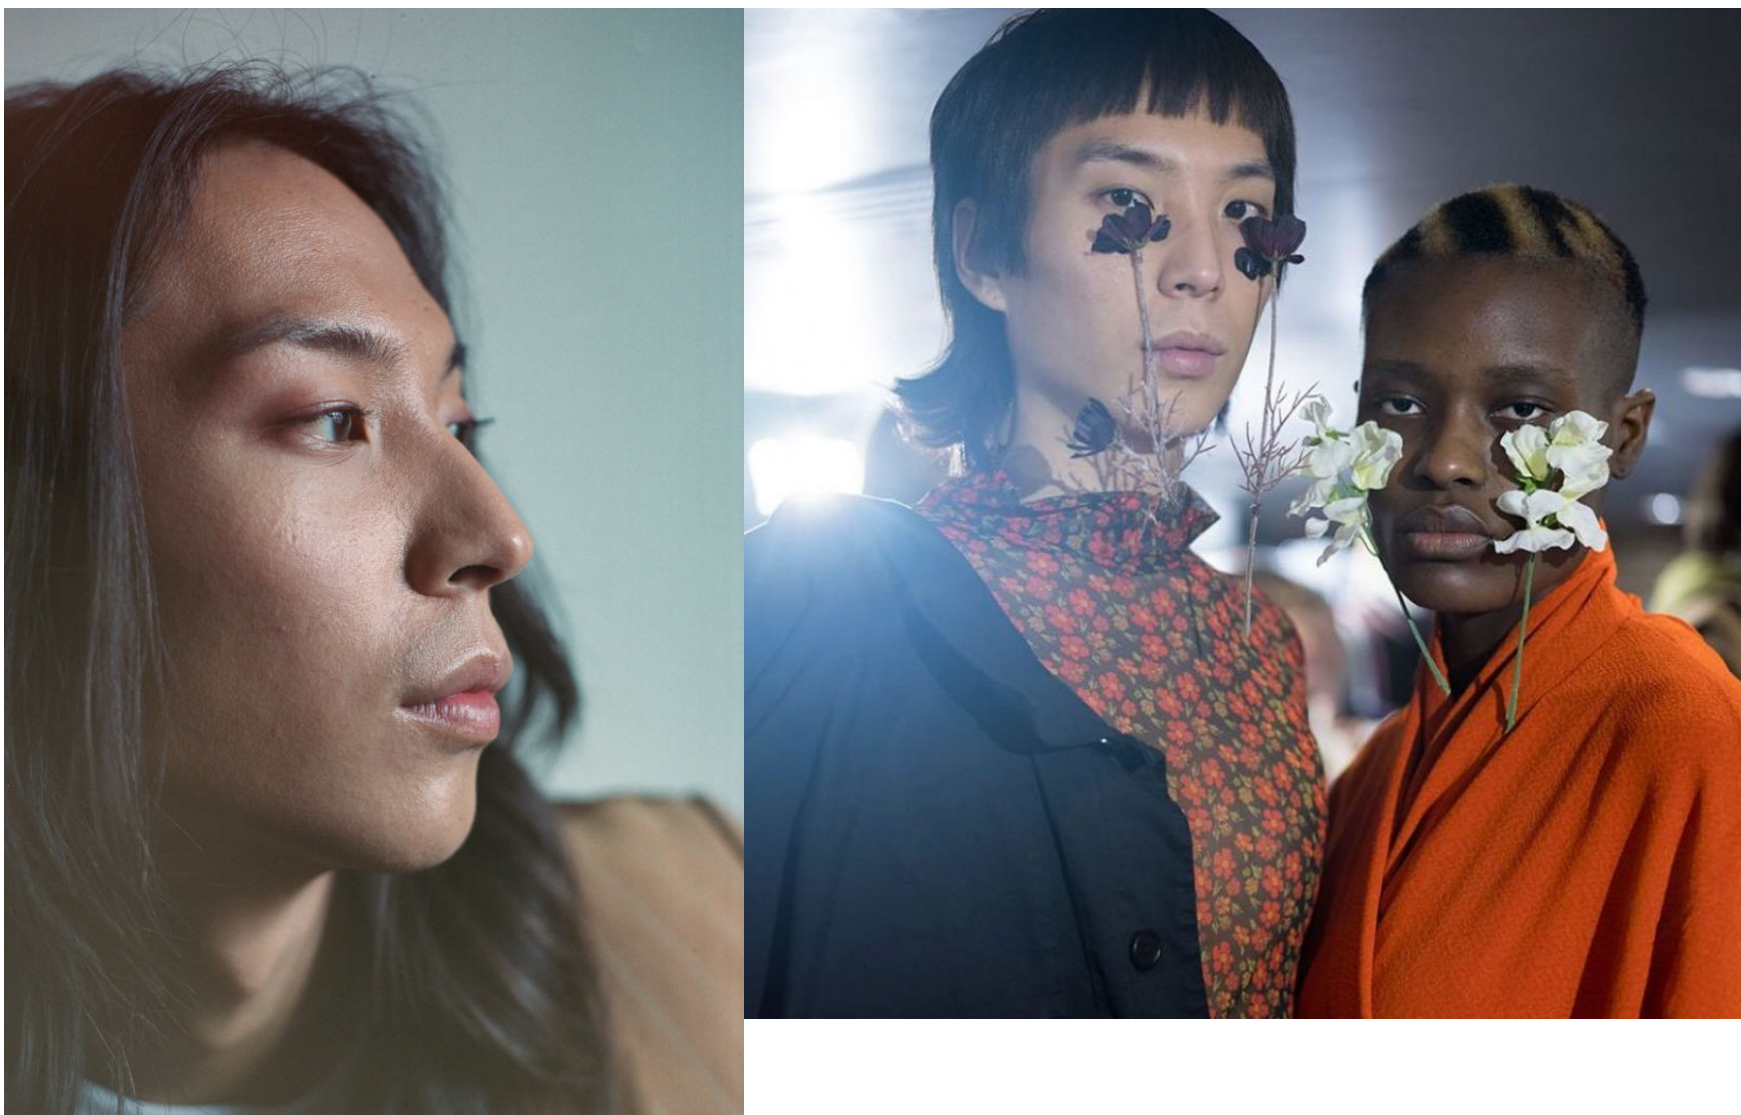

RYAN MENG

RYAN MENG

Height : 5'11.5" / 182 cm | Waist : 29.5" / 75 cm | Chest : 29.5" / 75 cm | Hips : 36.5" / 93 cm | Shoe : 42.5 EU / 8.5 UK | Hair Colour : Dark Brown | Eyes : Black