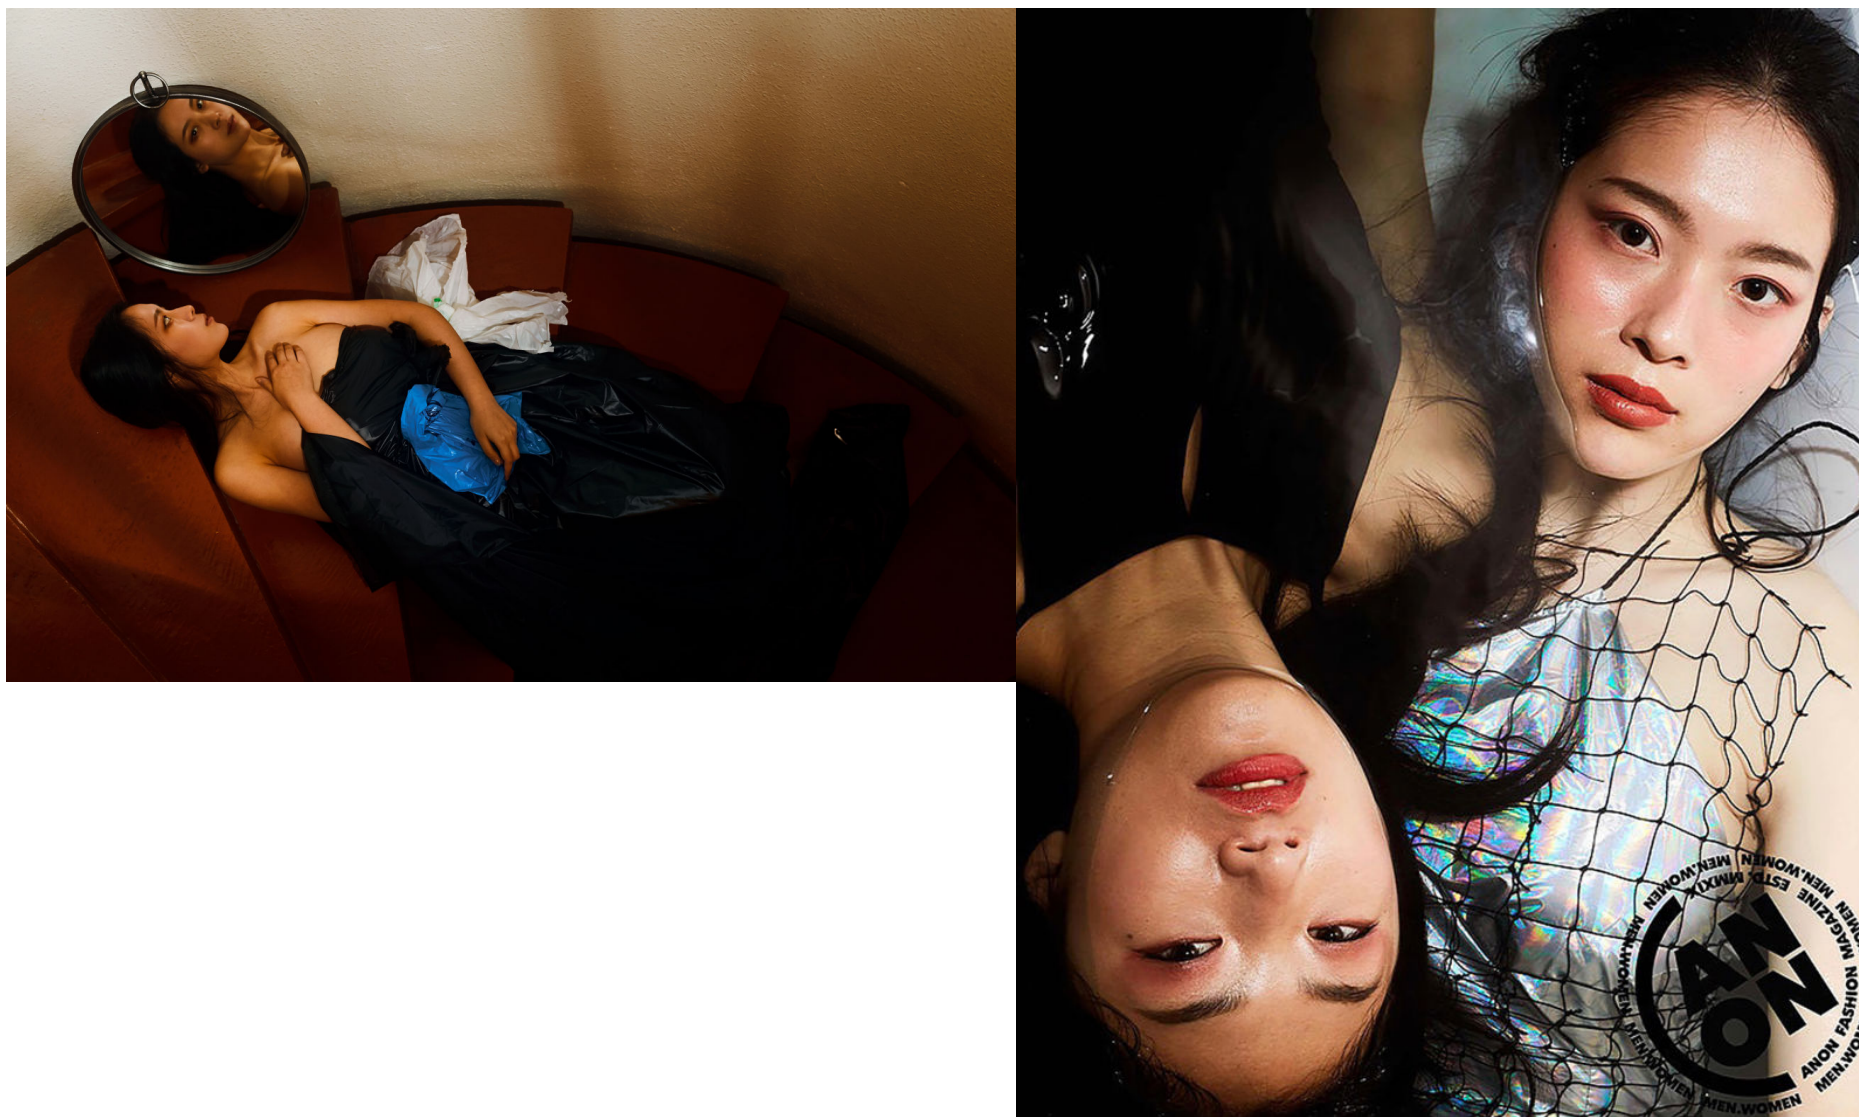

RUI PANG

Height : 5'7" / 170 cm | Bust : 32" / 81 cm | Waist : 25" / 64 cm | Hips : 34.5" / 88 cm | Shoe : 38.0 EU / 5.0 UK | Hair Colour : Black | Eyes : Black

RUI PANG

Height : 5'7" / 170 cm | Bust : 32" / 81 cm | Waist : 25" / 64 cm | Hips : 34.5" / 88 cm | Shoe : 38.0 EU / 5.0 UK | Hair Colour : Black | Eyes : Black

RUI PANG

Height : 5'7" / 170 cm | Bust : 32" / 81 cm | Waist : 25" / 64 cm | Hips : 34.5" / 88 cm | Shoe : 38.0 EU / 5.0 UK | Hair Colour : Black | Eyes : Black