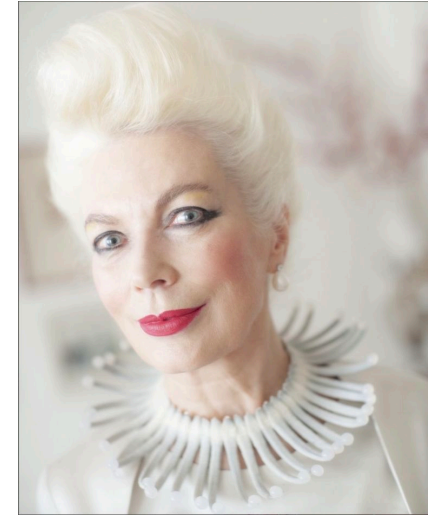

RODICA VON BUTA

Height : 5'7" / 170 cm | Bust : 35.5" / 90 cm | Waist : 27" / 69 cm | Hips : 35.5" / 90 cm | Shoe : 39.0 EU / 6.0 UK | Hair Colour : Grey | Eyes : Blue

RODICA VON BUTA

Height : 5'7" / 170 cm | Bust : 35.5" / 90 cm | Waist : 27" / 69 cm | Hips : 35.5" / 90 cm | Shoe : 39.0 EU / 6.0 UK | Hair Colour : Grey | Eyes : Blue