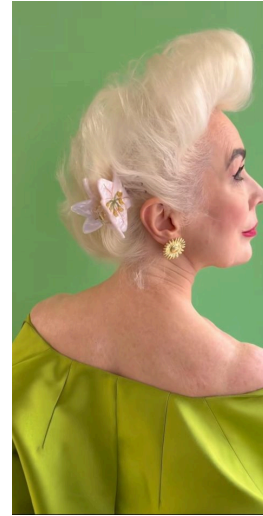

RODICA VON BUTA

Height : 5'7" / 170 cm | Bust : 35.5" / 90 cm | Waist : 27" / 69 cm | Hips : 35.5" / 90 cm | Shoe : 39.0 EU / 6.0 UK | Hair Colour : Grey | Eyes : Blue

RODICA VON BUTA

Height : 5'7" / 170 cm | Bust : 35.5" / 90 cm | Waist : 27" / 69 cm | Hips : 35.5" / 90 cm | Shoe : 39.0 EU / 6.0 UK | Hair Colour : Grey | Eyes : Blue