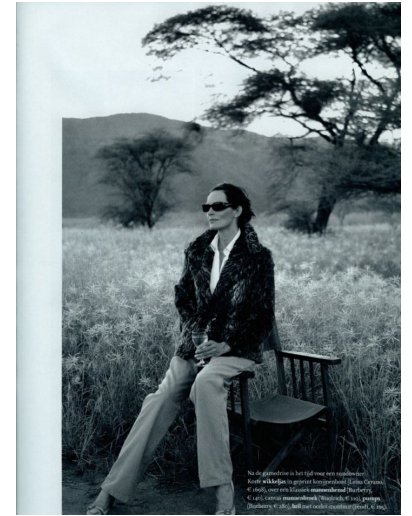

ROBINA WOBINA

Height : 5'10" / 178 cm | Bust : 36" / 91 cm | Waist : 27.5" / 70 cm | Hips : 37.5" / 95 cm | Shoe : 41.0 EU / 7.0 UK | Hair Colour : Chestnut | Eyes : Light Brown

ROBINA WOBINA

Height : 5'10" / 178 cm | Bust : 36" / 91 cm | Waist : 27.5" / 70 cm | Hips : 37.5" / 95 cm | Shoe : 41.0 EU / 7.0 UK | Hair Colour : Chestnut | Eyes : Light Brown

ROBINA WOBINA

Height : 5'10" / 178 cm | Bust : 36" / 91 cm | Waist : 27.5" / 70 cm | Hips : 37.5" / 95 cm | Shoe : 41.0 EU / 7.0 UK | Hair Colour : Chestnut | Eyes : Light Brown