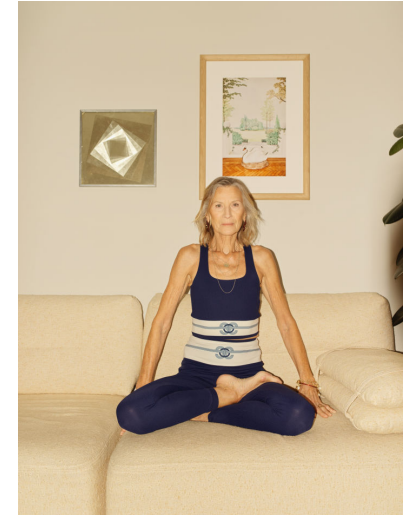

RENATE ZATSCH

Height : 5'7.5" / 172 cm | Shoe : 40.0 EU / 6.5 UK | Hair Colour : Blonde | Eyes : Green

RENATE ZATSCH

Height : 5'7.5" / 172 cm | Shoe : 40.0 EU / 6.5 UK | Hair Colour : Blonde | Eyes : Green

RENATE ZATSCH

Height : 5'7.5" / 172 cm | Shoe : 40.0 EU / 6.5 UK | Hair Colour : Blonde | Eyes : Green