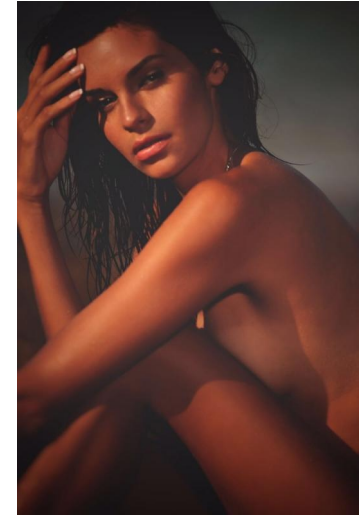

RAQUEL ROMANS

Height : 5'9.5" / 176 cm | Bust : 34" / 86 cm | Waist : 26" / 66 cm | Hips : 36" / 91 cm | Shoe : 41.0 EU / 7.0 UK | Hair Colour : Brown | Eyes : Brown

## RAQUEL ROMANS

Height : 5'9.5" / 176 cm | Bust : 34" / 86 cm | Waist : 26" / 66 cm | Hips : 36" / 91 cm | Shoe : 41.0 EU / 7.0 UK | Hair Colour : Brown | Eyes : Brown