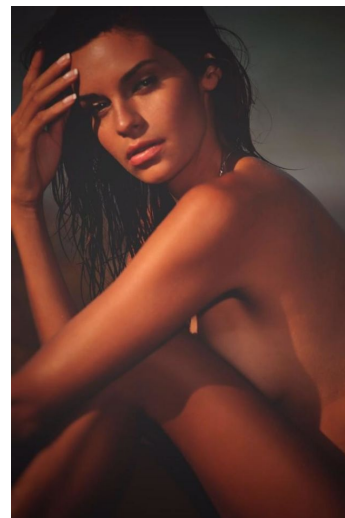

RAQUEL ROMANS

Height : 5'9.5" / 176 cm | Bust : 34" / 86 cm | Waist : 26" / 66 cm | Hips : 36" / 91 cm | Shoe : 41.0 EU / 7.0 UK | Hair Colour : Brown | Eyes : Brown

## RAQUEL ROMANS

Height : 5'9.5" / 176 cm | Bust : 34" / 86 cm | Waist : 26" / 66 cm | Hips : 36" / 91 cm | Shoe : 41.0 EU / 7.0 UK | Hair Colour : Brown | Eyes : Brown