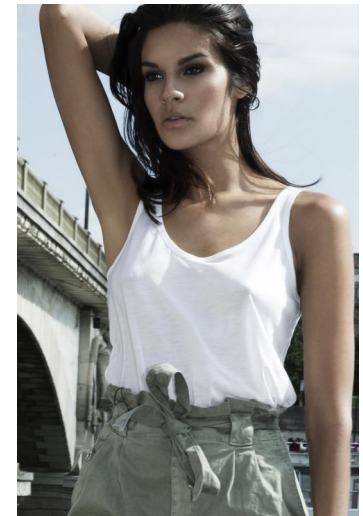

RAQUEL ROMANS

Height : 5'9.5" / 176 cm | Bust : 34" / 86 cm | Waist : 26" / 66 cm | Hips : 36" / 91 cm | Shoe : 41.0 EU / 7.0 UK | Hair Colour : Brown | Eyes : Brown

## RAQUEL ROMANS

Height : 5'9.5" / 176 cm | Bust : 34" / 86 cm | Waist : 26" / 66 cm | Hips : 36" / 91 cm | Shoe : 41.0 EU / 7.0 UK | Hair Colour : Brown | Eyes : Brown