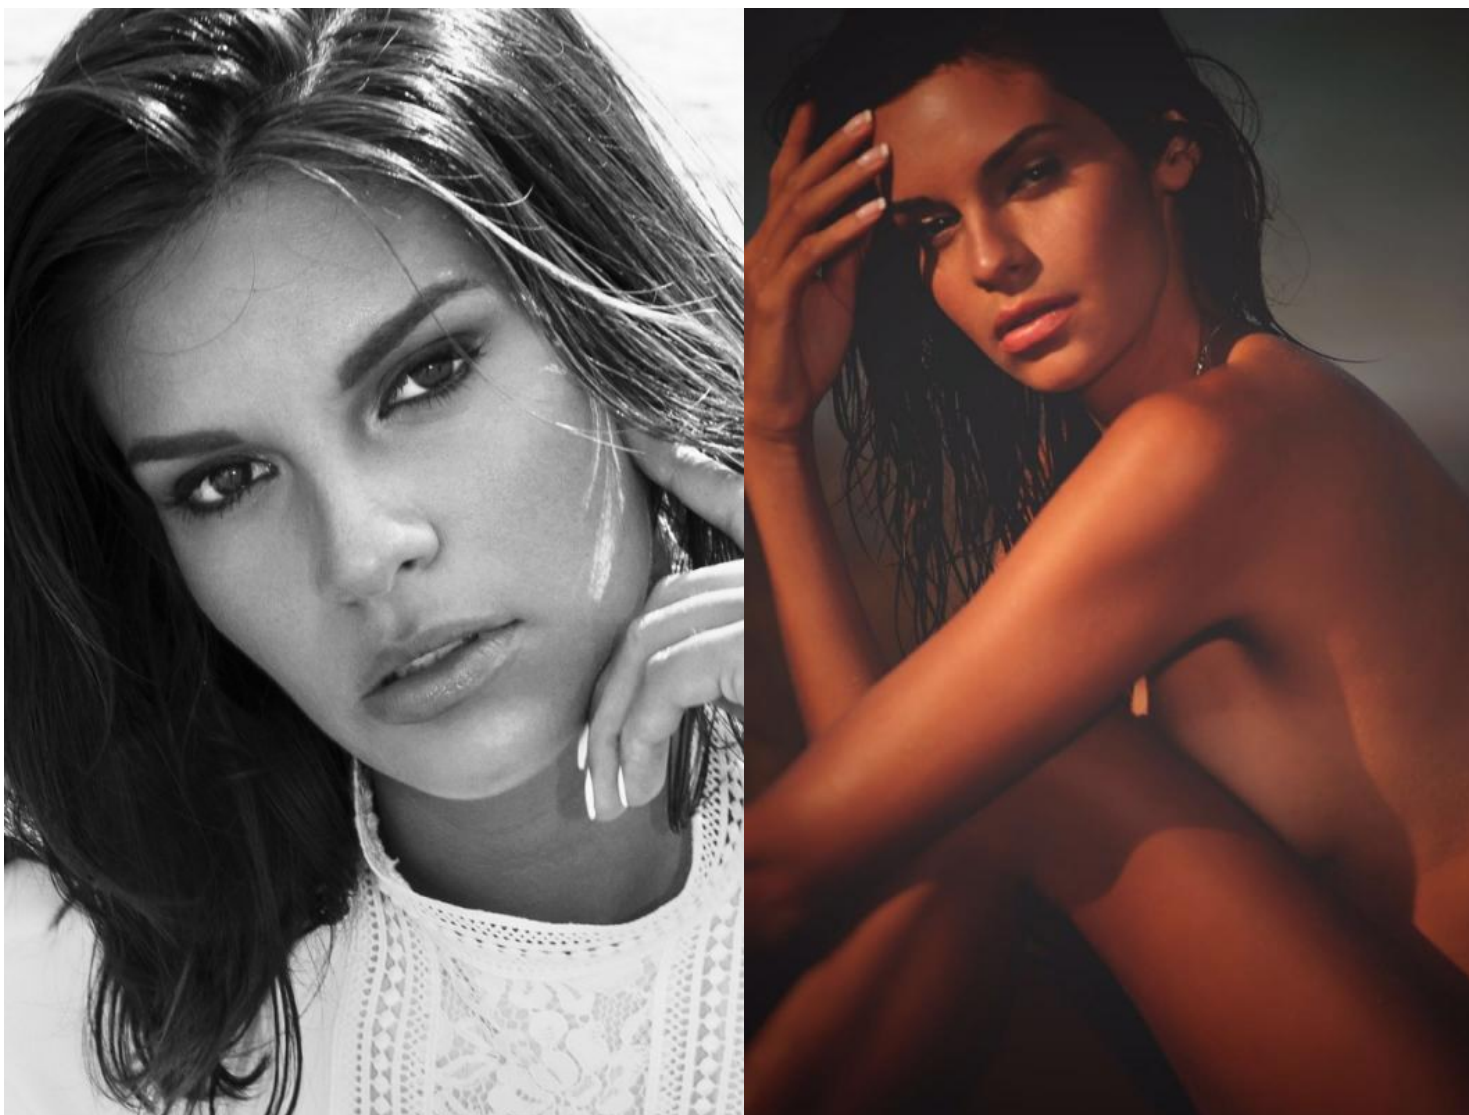

RAQUEL ROMANS

Height : 5'9.5" / 176 cm | Bust : 34" / 86 cm | Waist : 26" / 66 cm | Hips : 36" / 91 cm | Shoe : 41.0 EU / 7.0 UK | Hair Colour : Brown | Eyes : Brown

RAQUEL ROMANS

Height : 5'9.5" / 176 cm | Bust : 34" / 86 cm | Waist : 26" / 66 cm | Hips : 36" / 91 cm | Shoe : 41.0 EU / 7.0 UK | Hair Colour : Brown | Eyes : Brown