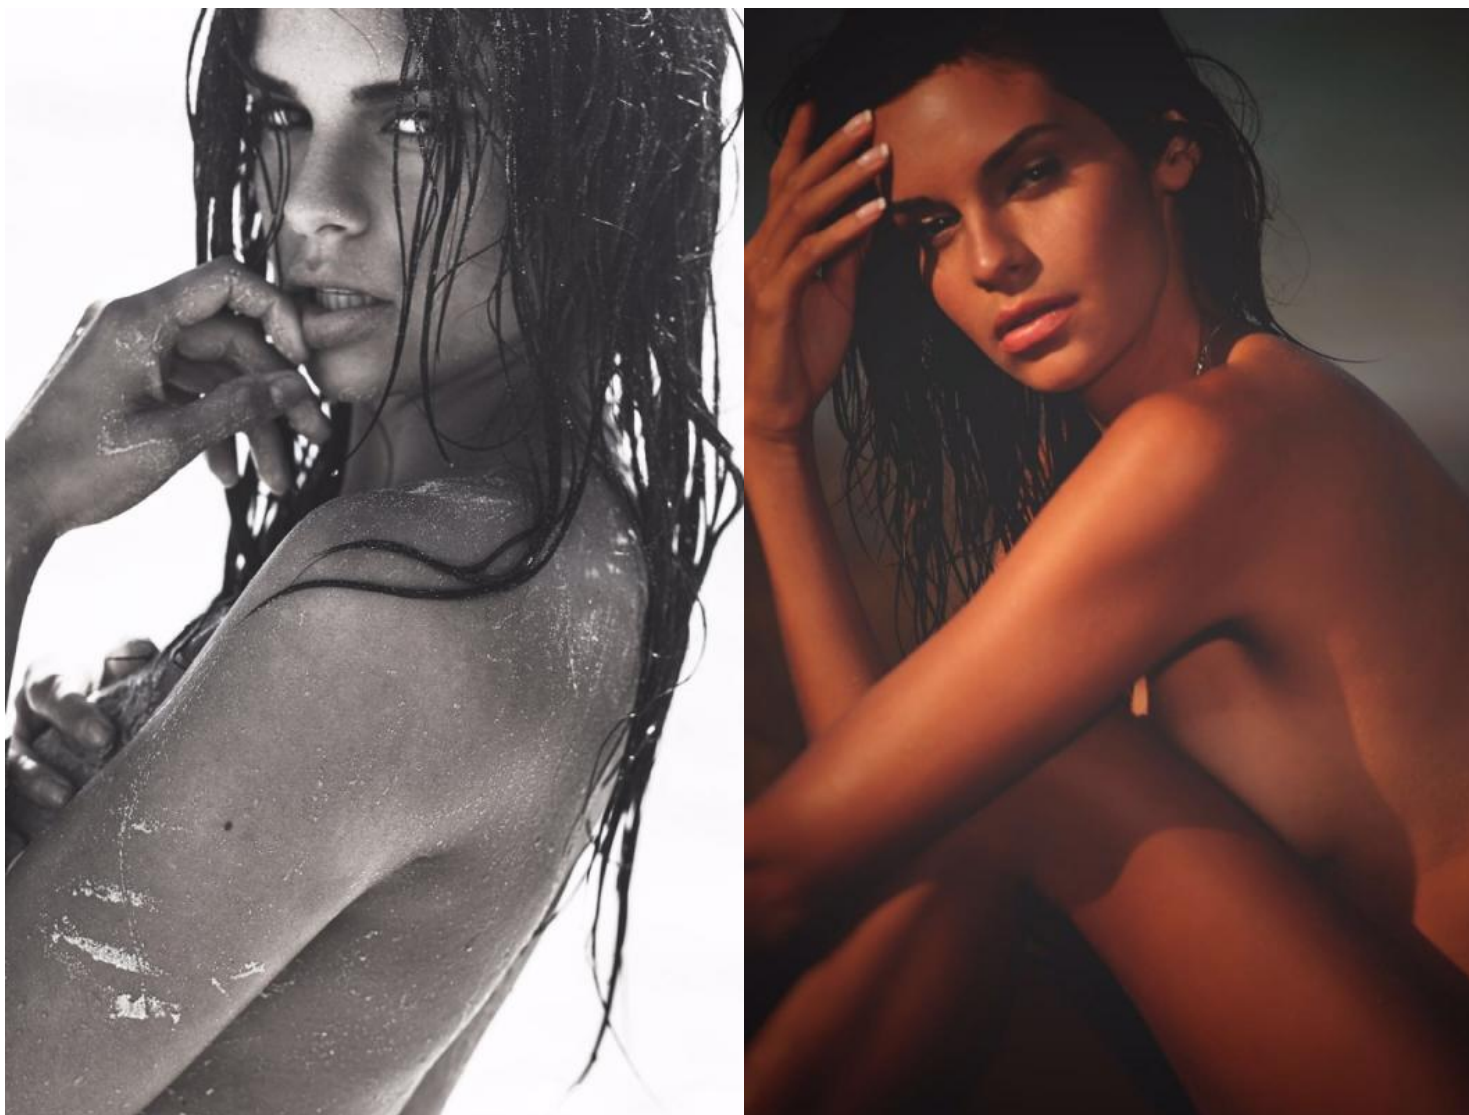

RAQUEL ROMANS

Height : 5'9.5" / 176 cm | Hair Colour : Brown | Eyes : Brown

RAQUEL ROMANS

Height : 5'9.5" / 176 cm | Hair Colour : Brown | Eyes : Brown

RAQUEL ROMANS

Height : 5'9.5" / 176 cm | Hair Colour : Brown | Eyes : Brown

RAQUEL ROMANS

Height : 5'9.5" / 176 cm | Hair Colour : Brown | Eyes : Brown