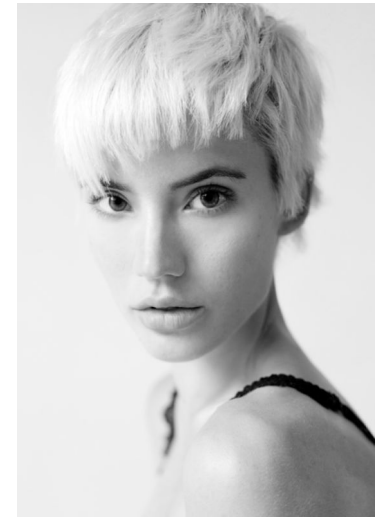

PETRA V

Height : 5'9.5" / 176 cm | Bust : 32" / 81 cm | Waist : 22.5" / 57 cm | Hips : 34.5" / 88 cm | Shoe : 37.0 EU / 4.0 UK | Hair Colour : Blonde | Eyes : Green/Grey

PETRA V

Height : 5'9.5" / 176 cm | Bust : 32" / 81 cm | Waist : 22.5" / 57 cm | Hips : 34.5" / 88 cm | Shoe : 37.0 EU / 4.0 UK | Hair Colour : Blonde | Eyes : Green/Grey

PETRA V

Height : 5'9.5" / 176 cm | Bust : 32" / 81 cm | Waist : 22.5" / 57 cm | Hips : 34.5" / 88 cm | Shoe : 37.0 EU / 4.0 UK | Hair Colour : Blonde | Eyes : Green/Grey