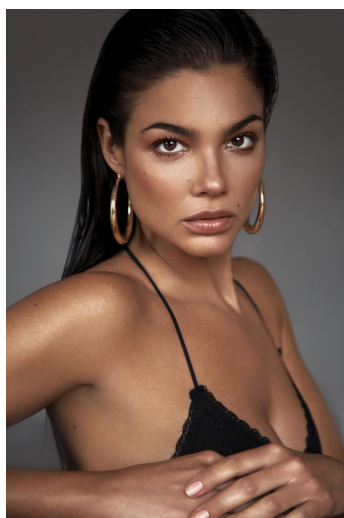

PAULA DOLCET

Height : 5'10" / 178 cm | Bust : 35.5" / 90 cm | Waist : 25" / 64 cm | Hips : 36" / 91 cm | Shoe : 40.0 EU / 6.5 UK | Hair Colour : Brown | Eyes : Hazel

PAULA DOLCET

Height : 5'10" / 178 cm | Bust : 35.5" / 90 cm | Waist : 25" / 64 cm | Hips : 36" / 91 cm | Shoe : 40.0 EU / 6.5 UK | Hair Colour : Brown | Eyes : Hazel

PAULA DOLCET

Height : 5'10" / 178 cm | Bust : 35.5" / 90 cm | Waist : 25" / 64 cm | Hips : 36" / 91 cm | Shoe : 40.0 EU / 6.5 UK | Hair Colour : Brown | Eyes : Hazel