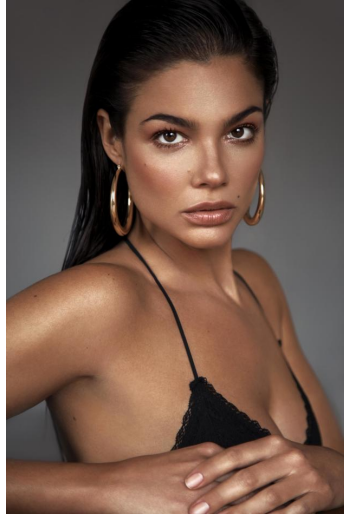

PAULA DOLCET

Height : 5'10" / 178 cm | Bust : 35.5" / 90 cm | Waist : 25" / 64 cm | Hips : 36" / 91 cm | Shoe : 40.0 EU / 6.5 UK | Hair Colour : Brown | Eyes : Hazel

PAULA DOLCET

Height : 5'10" / 178 cm | Bust : 35.5" / 90 cm | Waist : 25" / 64 cm | Hips : 36" / 91 cm | Shoe : 40.0 EU / 6.5 UK | Hair Colour : Brown | Eyes : Hazel