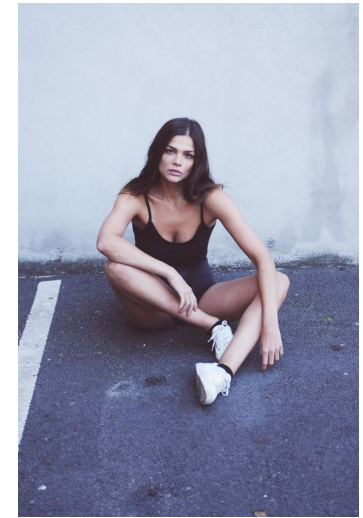

PAULA DOLCET

Height : 5'10" / 178 cm | Bust : 35.5" / 90 cm | Waist : 25" / 64 cm | Hips : 36" / 91 cm | Shoe : 40.0 EU / 6.5 UK | Hair Colour : Brown | Eyes : Hazel

PAULA DOLCET

Height : 5'10" / 178 cm | Bust : 35.5" / 90 cm | Waist : 25" / 64 cm | Hips : 36" / 91 cm | Shoe : 40.0 EU / 6.5 UK | Hair Colour : Brown | Eyes : Hazel

PAULA DOLCET

Height : 5'10" / 178 cm | Bust : 35.5" / 90 cm | Waist : 25" / 64 cm | Hips : 36" / 91 cm | Shoe : 40.0 EU / 6.5 UK | Hair Colour : Brown | Eyes : Hazel