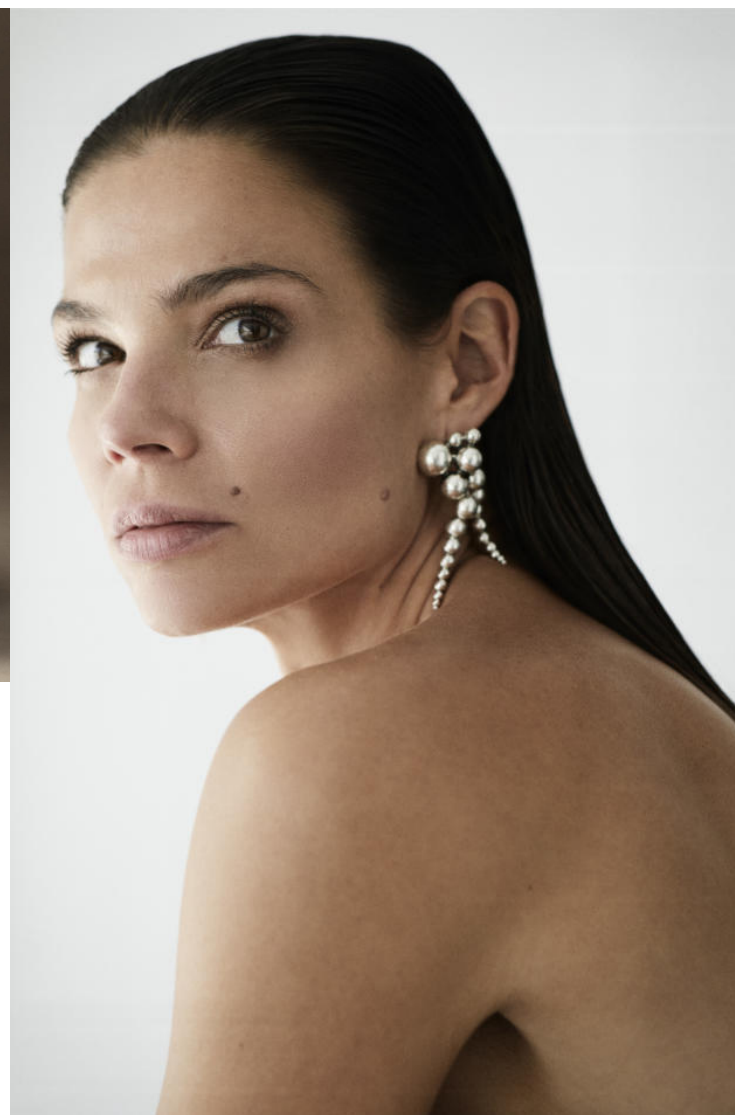

PAULA DOLCET

Height : 5'10" / 178 cm | Bust : 35.5" / 90 cm | Waist : 25" / 64 cm | Hips : 36" / 91 cm | Shoe : 40.0 EU / 6.5 UK | Hair Colour : Brown | Eyes : Hazel

PAULA DOLCET

Height : 5'10" / 178 cm | Bust : 35.5" / 90 cm | Waist : 25" / 64 cm | Hips : 36" / 91 cm | Shoe : 40.0 EU / 6.5 UK | Hair Colour : Brown | Eyes : Hazel

PAULA DOLCET

Height : 5'10" / 178 cm | Bust : 35.5" / 90 cm | Waist : 25" / 64 cm | Hips : 36" / 91 cm | Shoe : 40.0 EU / 6.5 UK | Hair Colour : Brown | Eyes : Hazel