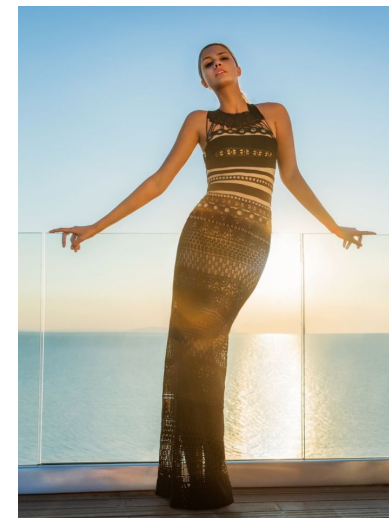

NICOLLI DELA NINA

Height : 5'11.5" / 182 cm | Bust : 33" / 84 cm | Waist : 25" / 63 cm | Hips : 36.5" / 93 cm | Shoe : 40.5 EU / 7.0 UK | Hair Colour : Blonde | Eyes : Brown

NICOLLI DELA NINA

Height : 5'11.5" / 182 cm | Bust : 33" / 84 cm | Waist : 25" / 63 cm | Hips : 36.5" / 93 cm | Shoe : 40.5 EU / 7.0 UK | Hair Colour : Blonde | Eyes : Brown