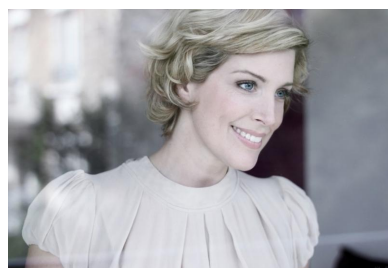

NATHALIE FINDLAY

Height : 5'9.5" / 176 cm | Bust : 35.5" / 90 cm | Waist : 27.5" / 70 cm | Hips : 36.5" / 93 cm | Shoe : 40.0 EU / 6.5 UK | Hair Colour : Blonde | Eyes : Blue

NATHALIE FINDLAY

Height : 5'9.5" / 176 cm | Bust : 35.5" / 90 cm | Waist : 27.5" / 70 cm | Hips : 36.5" / 93 cm | Shoe : 40.0 EU / 6.5 UK | Hair Colour : Blonde | Eyes : Blue

NATHALIE FINDLAY

Height : 5'9.5" / 176 cm | Bust : 35.5" / 90 cm | Waist : 27.5" / 70 cm | Hips : 36.5" / 93 cm | Shoe : 40.0 EU / 6.5 UK | Hair Colour : Blonde | Eyes : Blue