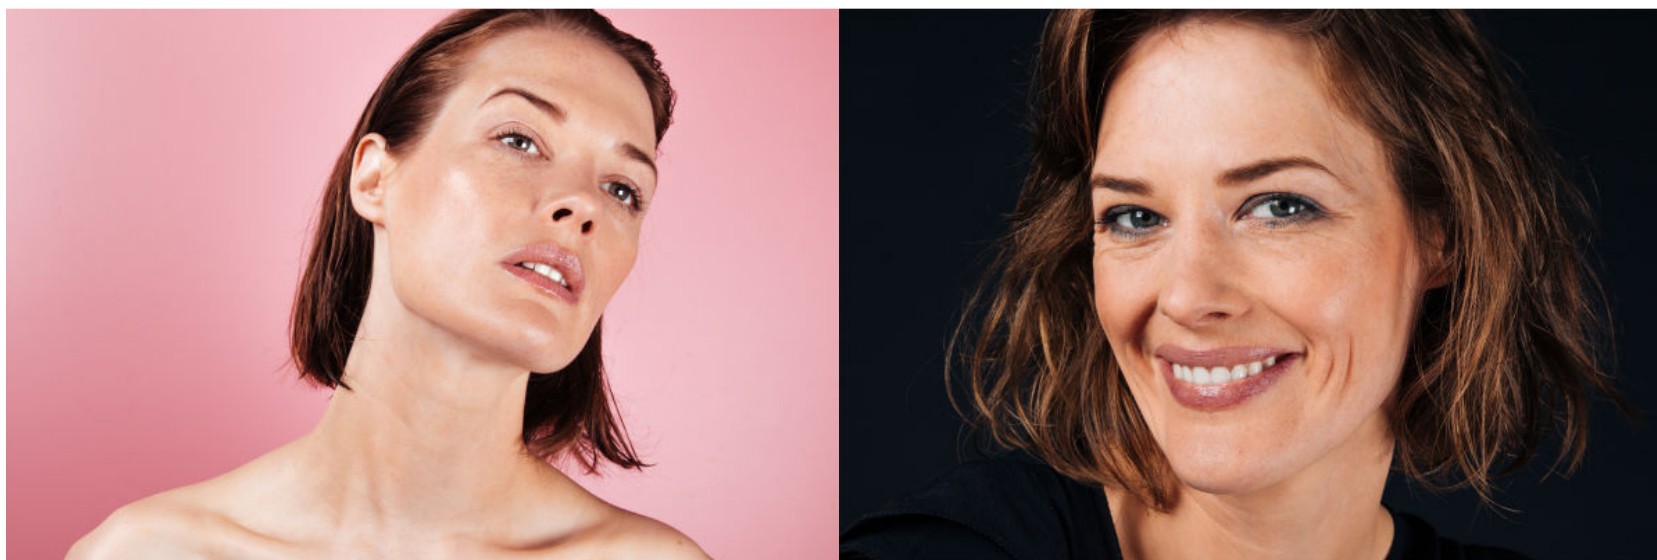

NAOMI COOK

Height : 5'10.5" / 179 cm | Bust : 31.5" / 80 cm | Waist : 24" / 61 cm | Hips : 35" / 89 cm | Shoe : 39.5 EU / 6.0 UK | Hair Colour : Brown | Eyes : Blue

NAOMI COOK

Height : 5'10.5" / 179 cm | Bust : 31.5" / 80 cm | Waist : 24" / 61 cm | Hips : 35" / 89 cm | Shoe : 39.5 EU / 6.0 UK | Hair Colour : Brown | Eyes : Blue