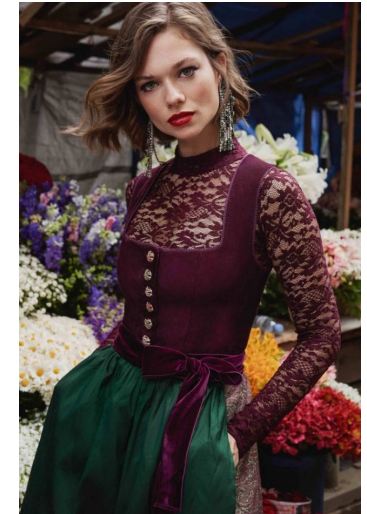

MERLE BERGERS

Height : 5'9" / 175 cm | Bust : 33" / 84 cm | Waist : 24.5" / 62 cm | Hips : 36" / 92 cm | Shoe : 38.0 EU / 5.0 UK | Hair Colour : Dark Blonde | Eyes : Blue/Grey

MERLE BERGERS

MERLE BERGERS

Height : 5'9" / 175 cm | Bust : 33" / 84 cm | Waist : 24.5" / 62 cm | Hips : 36" / 92 cm | Shoe : 38.0 EU / 5.0 UK | Hair Colour : Dark Blonde | Eyes : Blue/Grey