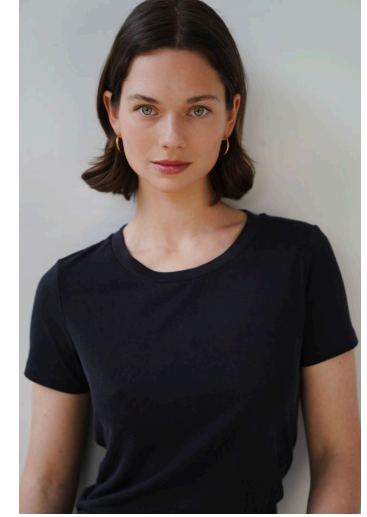

MERLE BERGERS

Height : 5'9" / 175 cm | Bust : 33" / 84 cm | Waist : 24.5" / 62 cm | Hips : 36" / 92 cm | Shoe : 38.0 EU / 5.0 UK | Hair Colour : Dark Blonde | Eyes : Blue/Grey

MERLE BERGERS

MERLE BERGERS

Height : 5'9" / 175 cm | Bust : 33" / 84 cm | Waist : 24.5" / 62 cm | Hips : 36" / 92 cm | Shoe : 38.0 EU / 5.0 UK | Hair Colour : Dark Blonde | Eyes : Blue/Grey