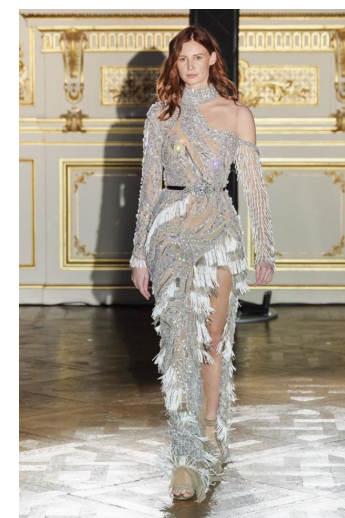

MEGGIE SAMSON

Height : 5'11" / 180 cm | Bust : 33.5" / 85 cm | Waist : 24.5" / 62 cm | Hips : 37" / 94 cm | Shoe : 40.0 EU / 6.5 UK | Hair Colour : Red | Eyes : Green

MEGGIE SAMSON

Height : 5'11" / 180 cm | Bust : 33.5" / 85 cm | Waist : 24.5" / 62 cm | Hips : 37" / 94 cm | Shoe : 40.0 EU / 6.5 UK | Hair Colour : Red | Eyes : Green

MEGGIE SAMSON

Height : 5'11" / 180 cm | Bust : 33.5" / 85 cm | Waist : 24.5" / 62 cm | Hips : 37" / 94 cm | Shoe : 40.0 EU / 6.5 UK | Hair Colour : Red | Eyes : Green