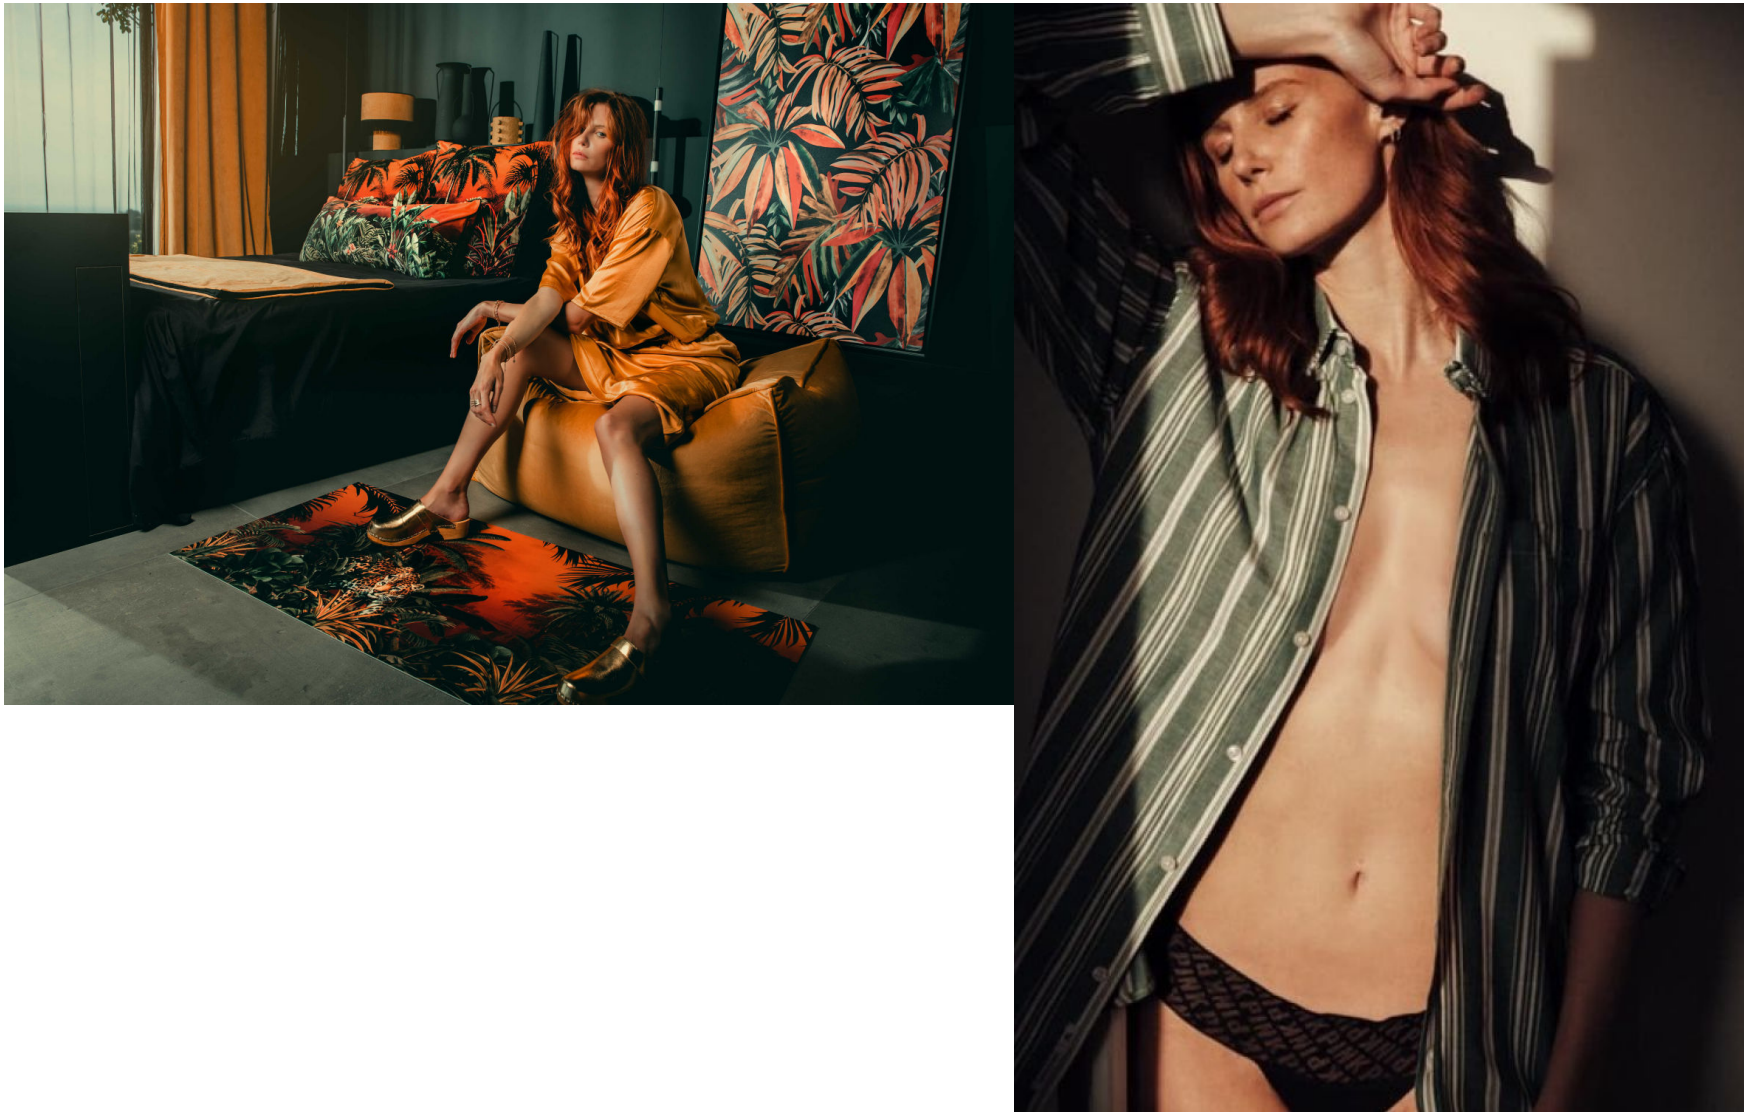

MEGGIE SAMSON

Height : 5'11" / 180 cm | Bust : 33.5" / 85 cm | Waist : 24.5" / 62 cm | Hips : 37" / 94 cm | Shoe : 40.0 EU / 6.5 UK | Hair Colour : Red | Eyes : Green