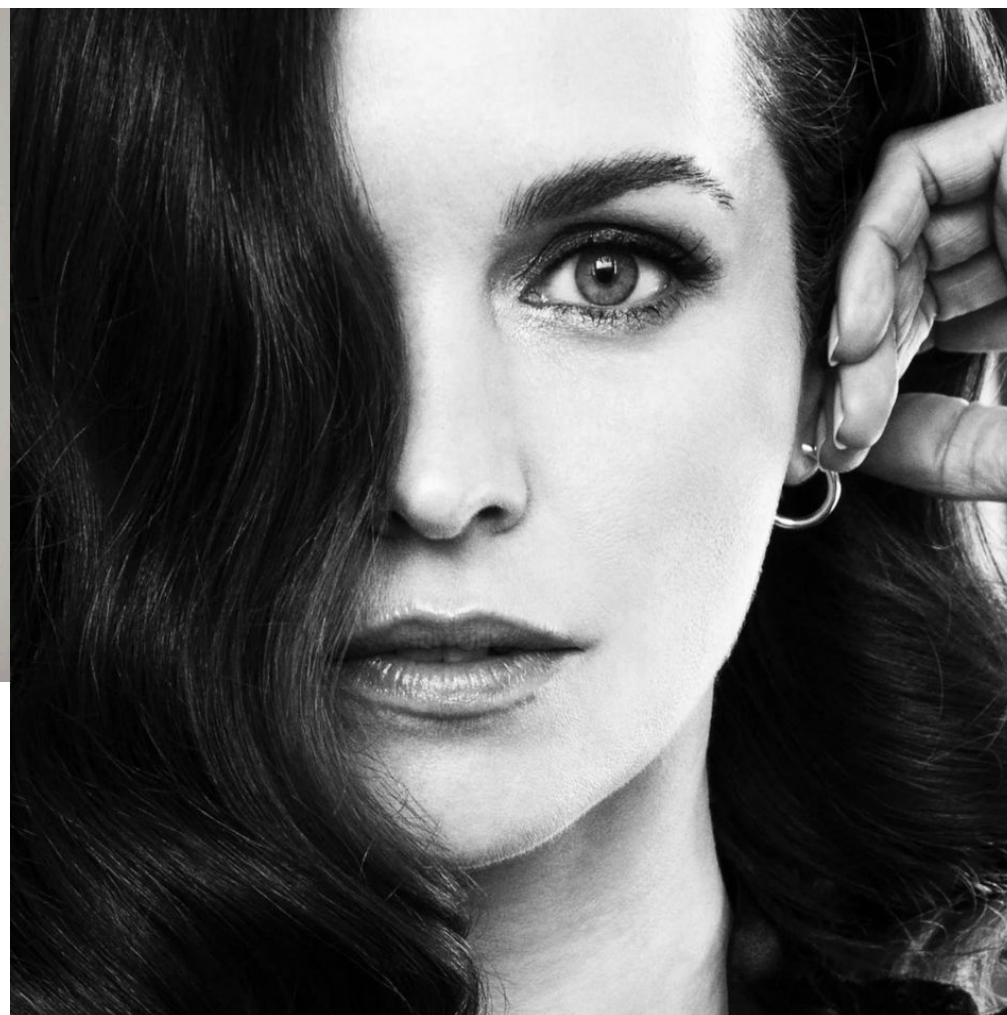

MARTINA DAVIDSON

Height : 5'7.5" / 172 cm | Bust : 34.5" / 88 cm | Waist : 26" / 66 cm | Hips : 36" / 91 cm | Shoe : 40.0 EU / 6.5 UK | Hair Colour : Brown | Eyes : Blue

MARTINA DAVIDSON

Height : 5'7.5" / 172 cm | Bust : 34.5" / 88 cm | Waist : 26" / 66 cm | Hips : 36" / 91 cm | Shoe : 40.0 EU / 6.5 UK | Hair Colour : Brown | Eyes : Blue