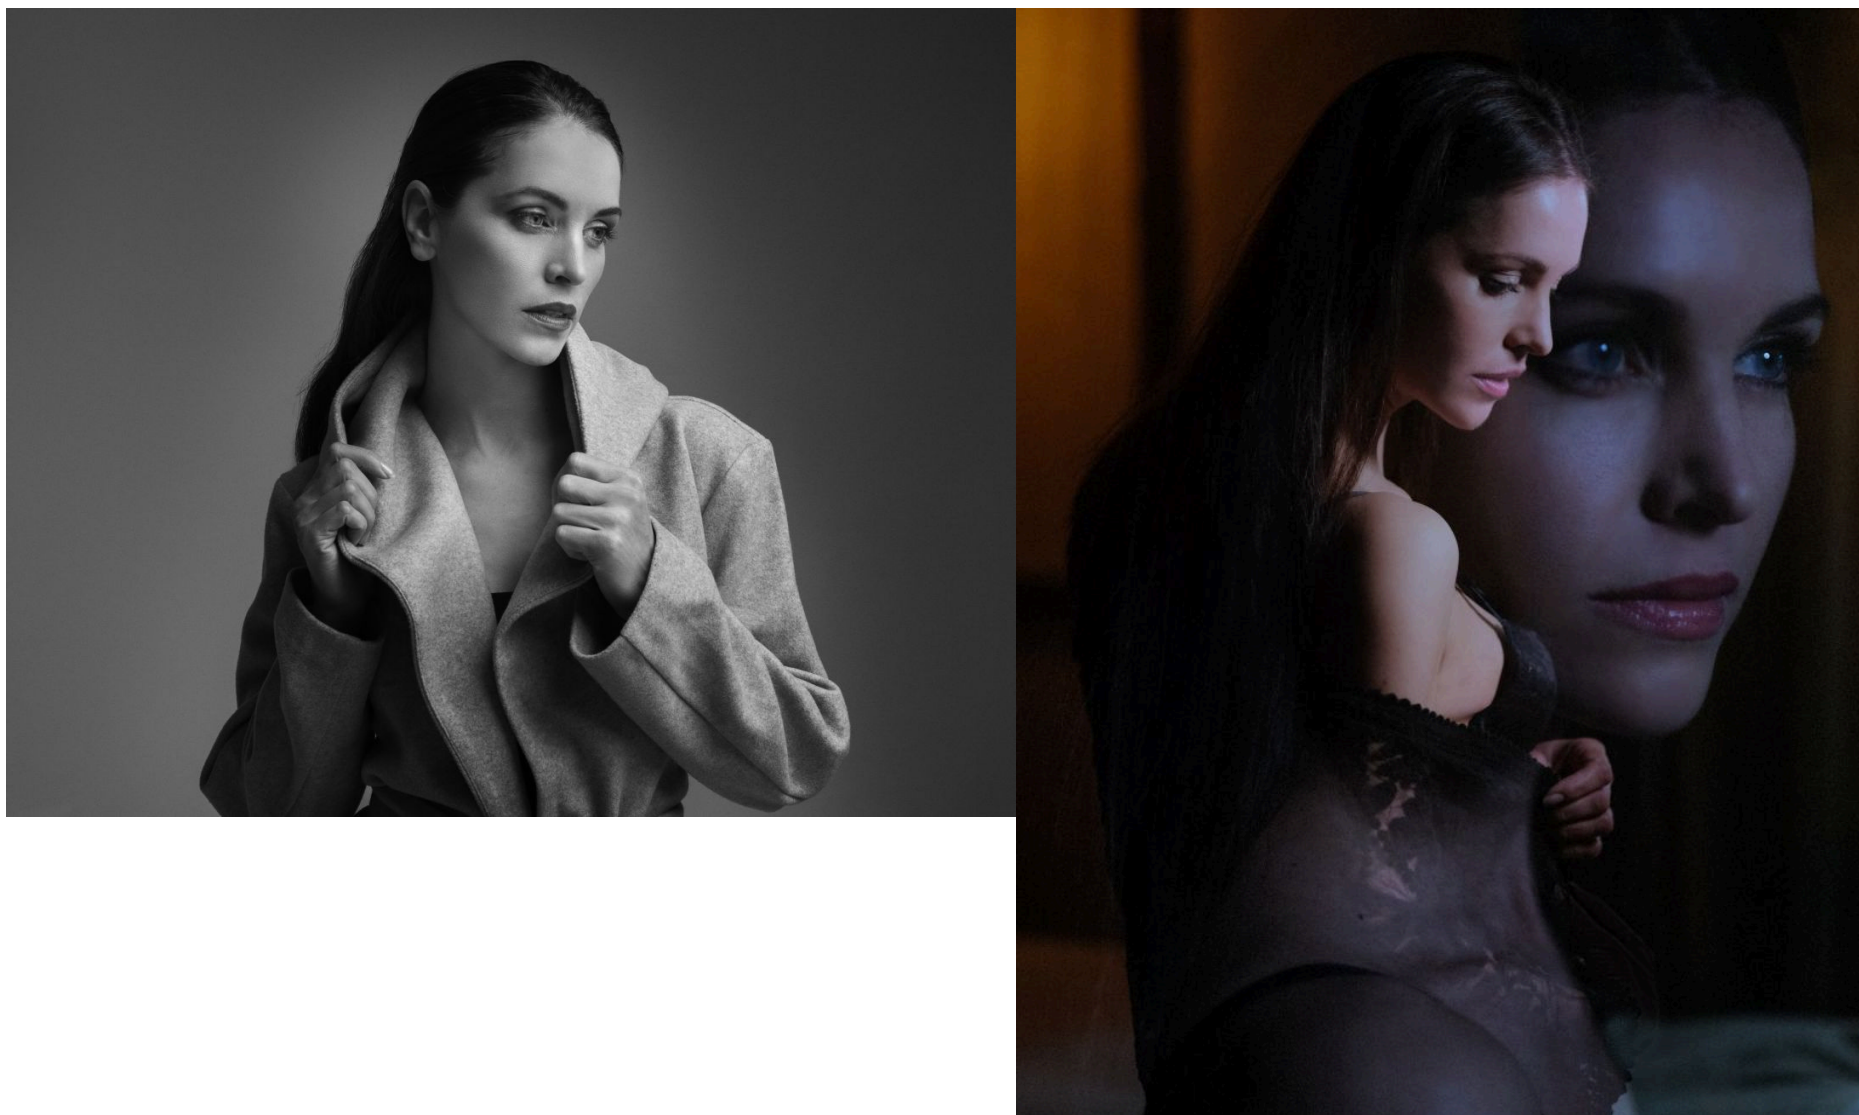

MARTINA DAVIDSON

Height : 5'7.5" / 172 cm | Bust : 34.5" / 88 cm | Waist : 26" / 66 cm | Hips : 36" / 91 cm | Shoe : 40.0 EU / 6.5 UK | Hair Colour : Brown | Eyes : Blue

MARTINA DAVIDSON

Height : 5'7.5" / 172 cm | Bust : 34.5" / 88 cm | Waist : 26" / 66 cm | Hips : 36" / 91 cm | Shoe : 40.0 EU / 6.5 UK | Hair Colour : Brown | Eyes : Blue