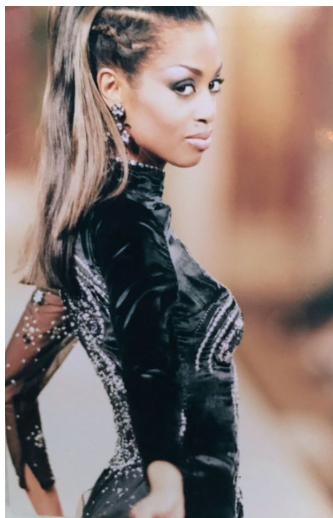

MARIE SANDRA Badini

Height : 5'11" / 180 cm | Bust : 35.5" / 90 cm | Waist : 27.5" / 70 cm | Hips : 37.5" / 95 cm | Shoe : 41.0 EU / 7.0 UK | Hair Colour : Brown | Eyes : Brown

MARIE SANDRA Badini

Height : 5'11" / 180 cm | Bust : 35.5" / 90 cm | Waist : 27.5" / 70 cm | Hips : 37.5" / 95 cm | Shoe : 41.0 EU / 7.0 UK | Hair Colour : Brown | Eyes : Brown