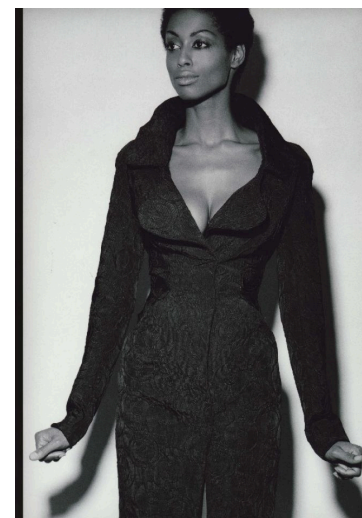

MARIE SANDRA Badini

Height : 5'11" / 180 cm | Bust : 35.5" / 90 cm | Waist : 27.5" / 70 cm | Hips : 37.5" / 95 cm | Shoe : 41.0 EU / 7.0 UK | Hair Colour : Brown | Eyes : Brown

MARIE SANDRA Badini

Height : 5'11" / 180 cm | Bust : 35.5" / 90 cm | Waist : 27.5" / 70 cm | Hips : 37.5" / 95 cm | Shoe : 41.0 EU / 7.0 UK | Hair Colour : Brown | Eyes : Brown