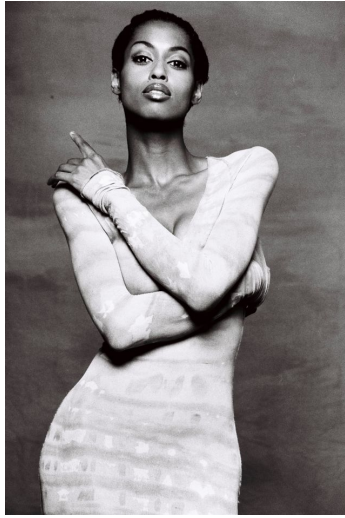

MARIE SANDRA Badini

Height : 5'11" / 180 cm | Bust : 35.5" / 90 cm | Waist : 27.5" / 70 cm | Hips : 37.5" / 95 cm | Shoe : 41.0 EU / 7.0 UK | Hair Colour : Brown | Eyes : Brown

MARIE SANDRA Badini

Height : 5'11" / 180 cm | Bust : 35.5" / 90 cm | Waist : 27.5" / 70 cm | Hips : 37.5" / 95 cm | Shoe : 41.0 EU / 7.0 UK | Hair Colour : Brown | Eyes : Brown