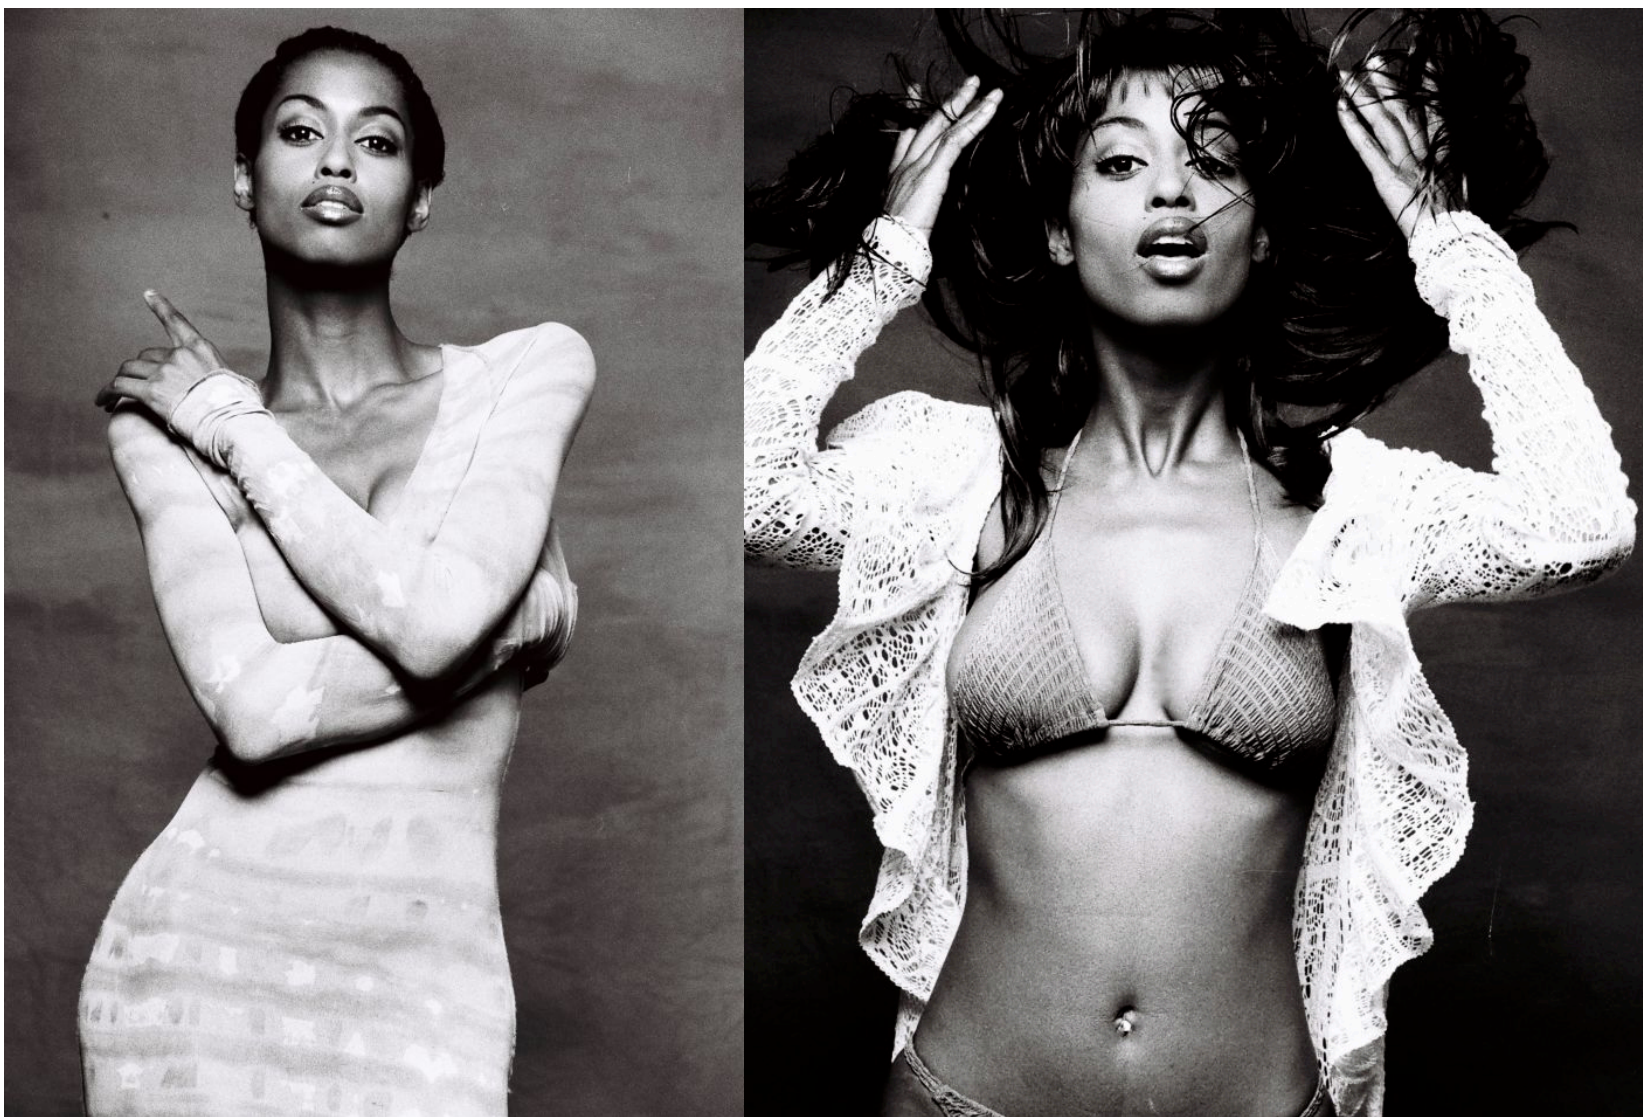

MARIE SANDRA Badini

Height : 5'11" / 180 cm | Bust : 35.5" / 90 cm | Waist : 27.5" / 70 cm | Hips : 37.5" / 95 cm | Shoe : 41.0 EU / 7.0 UK | Hair Colour : Brown | Eyes : Brown

MARIE SANDRA Badini

Height : 5'11" / 180 cm | Bust : 35.5" / 90 cm | Waist : 27.5" / 70 cm | Hips : 37.5" / 95 cm | Shoe : 41.0 EU / 7.0 UK | Hair Colour : Brown | Eyes : Brown