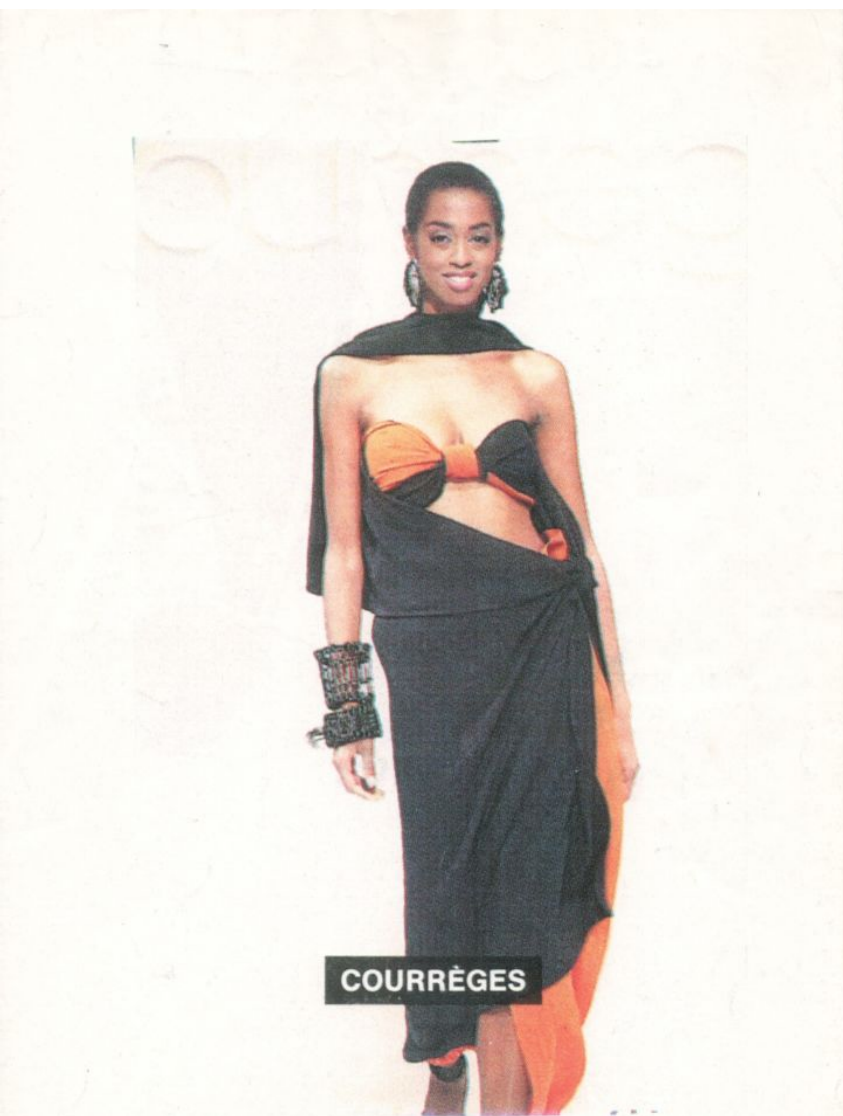

MARIE SANDRA Badini

Height : 5'11" / 180 cm | Bust : 35.5" / 90 cm | Waist : 27.5" / 70 cm | Hips : 37.5" / 95 cm | Shoe : 41.0 EU / 7.0 UK | Hair Colour : Brown | Eyes : Brown