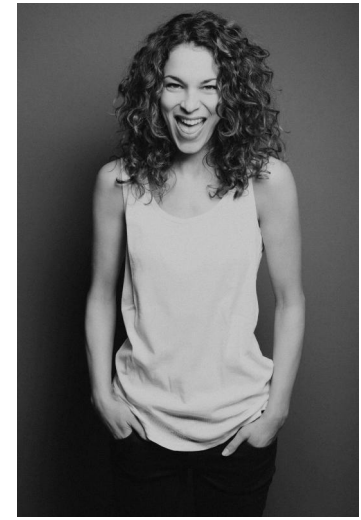

MARIE BORG

Height : 5'10.5" / 179 cm | Bust : 35.5" / 90 cm | Waist : 24.5" / 62 cm | Hips : 36" / 92 cm | Hair Colour : Brown | Eyes : Brown

MARIE BORG

Height : 5'10.5" / 179 cm | Bust : 35.5" / 90 cm | Waist : 24.5" / 62 cm | Hips : 36" / 92 cm | Hair Colour : Brown | Eyes : Brown