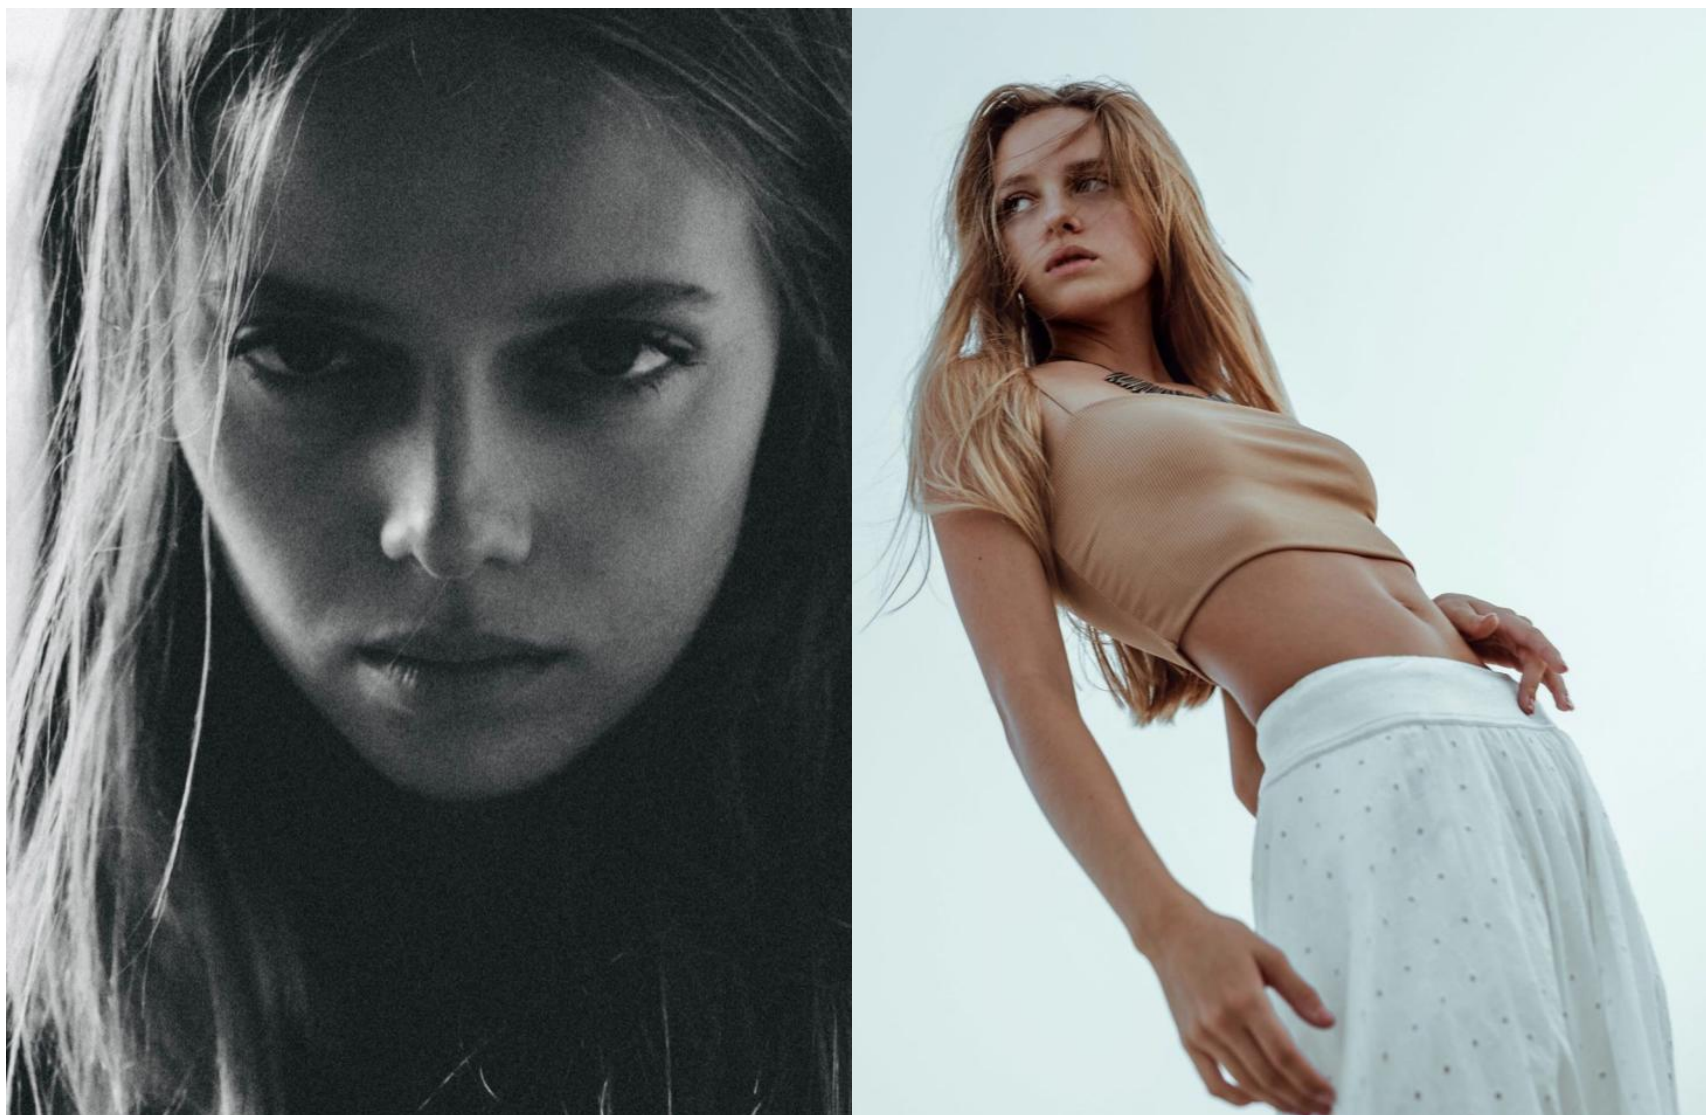

MARGOT KOENIG

Height : 5'5.5" / 166 cm | Bust : 30.5" / 77 cm | Waist : 24" / 61 cm | Hips : 34.5" / 88 cm | Shoe : 37.0 EU / 4.0 UK | Hair Colour : Blonde | Eyes : Blue

MARGOT KOENIG

Height : 5'5.5" / 166 cm | Bust : 30.5" / 77 cm | Waist : 24" / 61 cm | Hips : 34.5" / 88 cm | Shoe : 37.0 EU / 4.0 UK | Hair Colour : Blonde | Eyes : Blue