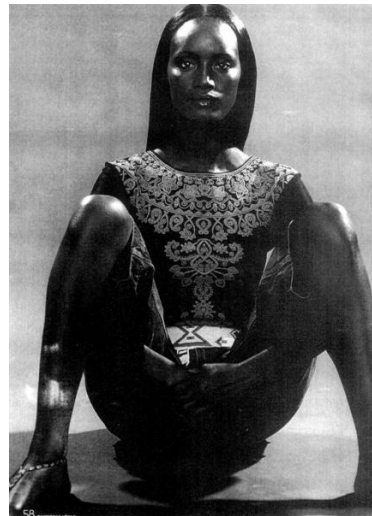

MARGARETH LAHOUSSAYE DUVIGNY

Height : 5'9.5" / 177 cm | Bust : 33.5" / 85 cm | Waist : 24" / 61 cm | Hips : 36" / 91 cm | Shoe : 41.0 EU / 7.0 UK | Hair Colour : Dark Brown | Eyes : Black

MARGARETH LAHOUSAYE DUVIGNY

Height : 5'9.5" / 177 cm | Bust : 33.5" / 85 cm | Waist : 24" / 61 cm | Hips : 36" / 91 cm | Shoe : 41.0 EU / 7.0 UK | Hair Colour : Dark Brown | Eyes : Black

MARGARETH LAHOUSSAYE DUVIGNY

Height : 5'9.5" / 177 cm | Bust : 33.5" / 85 cm | Waist : 24" / 61 cm | Hips : 36" / 91 cm | Shoe : 41.0 EU / 7.0 UK | Hair Colour : Dark Brown | Eyes : Black