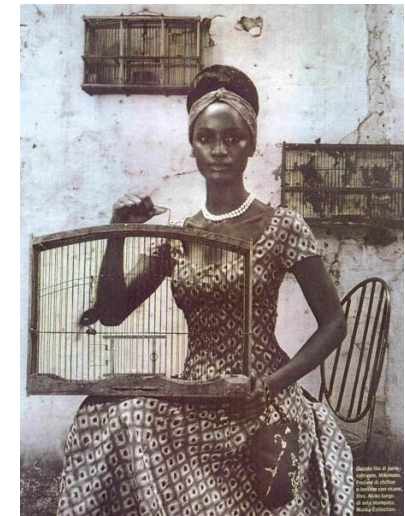

MARGARETH LAHOUSSAYE DUVIGNY

Height : 5'9.5" / 177 cm | Bust : 33.5" / 85 cm | Waist : 24" / 61 cm | Hips : 36" / 91 cm | Shoe : 41.0 EU / 7.0 UK | Hair Colour : Dark Brown | Eyes : Black

MARGARETH LAHOUSAYE DUVIGNY

Height : 5'9.5" / 177 cm | Bust : 33.5" / 85 cm | Waist : 24" / 61 cm | Hips : 36" / 91 cm | Shoe : 41.0 EU / 7.0 UK | Hair Colour : Dark Brown | Eyes : Black

MARGARETH LAHOUSSAYE DUVIGNY

Height : 5'9.5" / 177 cm | Bust : 33.5" / 85 cm | Waist : 24" / 61 cm | Hips : 36" / 91 cm | Shoe : 41.0 EU / 7.0 UK | Hair Colour : Dark Brown | Eyes : Black