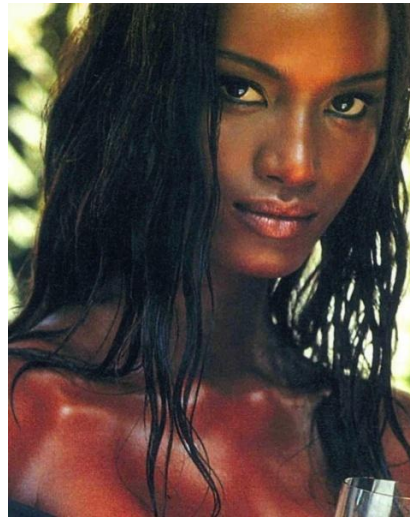

MARGARETH LAHOUSSAYE DUVIGNY

Height : 5'9.5" / 177 cm | Bust : 33.5" / 85 cm | Waist : 24" / 61 cm | Hips : 36" / 91 cm | Shoe : 41.0 EU / 7.0 UK | Hair Colour : Dark Brown | Eyes : Black

MARGARETH LAHOUSAYE DUVIGNY

Height : 5'9.5" / 177 cm | Bust : 33.5" / 85 cm | Waist : 24" / 61 cm | Hips : 36" / 91 cm | Shoe : 41.0 EU / 7.0 UK | Hair Colour : Dark Brown | Eyes : Black

MARGARETH LAHOUSSAYE DUVIGNY

Height : 5'9.5" / 177 cm | Bust : 33.5" / 85 cm | Waist : 24" / 61 cm | Hips : 36" / 91 cm | Shoe : 41.0 EU / 7.0 UK | Hair Colour : Dark Brown | Eyes : Black