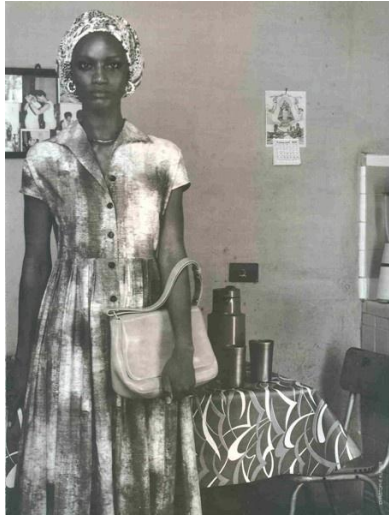

MARGARETH LAHOUSSAYE DUVIGNY

Height : 5'9.5" / 177 cm | Bust : 33.5" / 85 cm | Waist : 24" / 61 cm | Hips : 36" / 91 cm | Shoe : 41.0 EU / 7.0 UK | Hair Colour : Dark Brown | Eyes : Black

MARGARETH LAHOUSAYE DUVIGNY

Height : 5'9.5" / 177 cm | Bust : 33.5" / 85 cm | Waist : 24" / 61 cm | Hips : 36" / 91 cm | Shoe : 41.0 EU / 7.0 UK | Hair Colour : Dark Brown | Eyes : Black

MARGARETH LAHOUSSAYE DUVIGNY

Height : 5'9.5" / 177 cm | Bust : 33.5" / 85 cm | Waist : 24" / 61 cm | Hips : 36" / 91 cm | Shoe : 41.0 EU / 7.0 UK | Hair Colour : Dark Brown | Eyes : Black