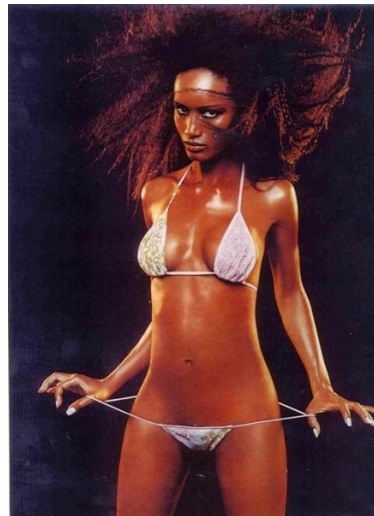

MARGARETH LAHOUSSAYE DUVIGNY

Height : 5'9.5" / 177 cm | Bust : 33.5" / 85 cm | Waist : 24" / 61 cm | Hips : 36" / 91 cm | Shoe : 41.0 EU / 7.0 UK | Hair Colour : Dark Brown | Eyes : Black

MARGARETH LAHOUSAYE DUVIGNY

Height : 5'9.5" / 177 cm | Bust : 33.5" / 85 cm | Waist : 24" / 61 cm | Hips : 36" / 91 cm | Shoe : 41.0 EU / 7.0 UK | Hair Colour : Dark Brown | Eyes : Black

MARGARETH LAHOUSSAYE DUVIGNY

Height : 5'9.5" / 177 cm | Bust : 33.5" / 85 cm | Waist : 24" / 61 cm | Hips : 36" / 91 cm | Shoe : 41.0 EU / 7.0 UK | Hair Colour : Dark Brown | Eyes : Black