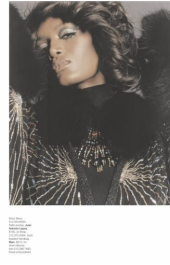

MARGARETH LAHOUSSAYE DUVIGNY

Height : 5'9.5" / 177 cm | Bust : 33.5" / 85 cm | Waist : 24" / 61 cm | Hips : 36" / 91 cm | Shoe : 41.0 EU / 7.0 UK | Hair Colour : Dark Brown | Eyes : Black

MARGARETH LAHOUSAYE DUVIGNY

Height : 5'9.5" / 177 cm | Bust : 33.5" / 85 cm | Waist : 24" / 61 cm | Hips : 36" / 91 cm | Shoe : 41.0 EU / 7.0 UK | Hair Colour : Dark Brown | Eyes : Black

MARGARETH LAHOUSSAYE DUVIGNY

Height : 5'9.5" / 177 cm | Bust : 33.5" / 85 cm | Waist : 24" / 61 cm | Hips : 36" / 91 cm | Shoe : 41.0 EU / 7.0 UK | Hair Colour : Dark Brown | Eyes : Black