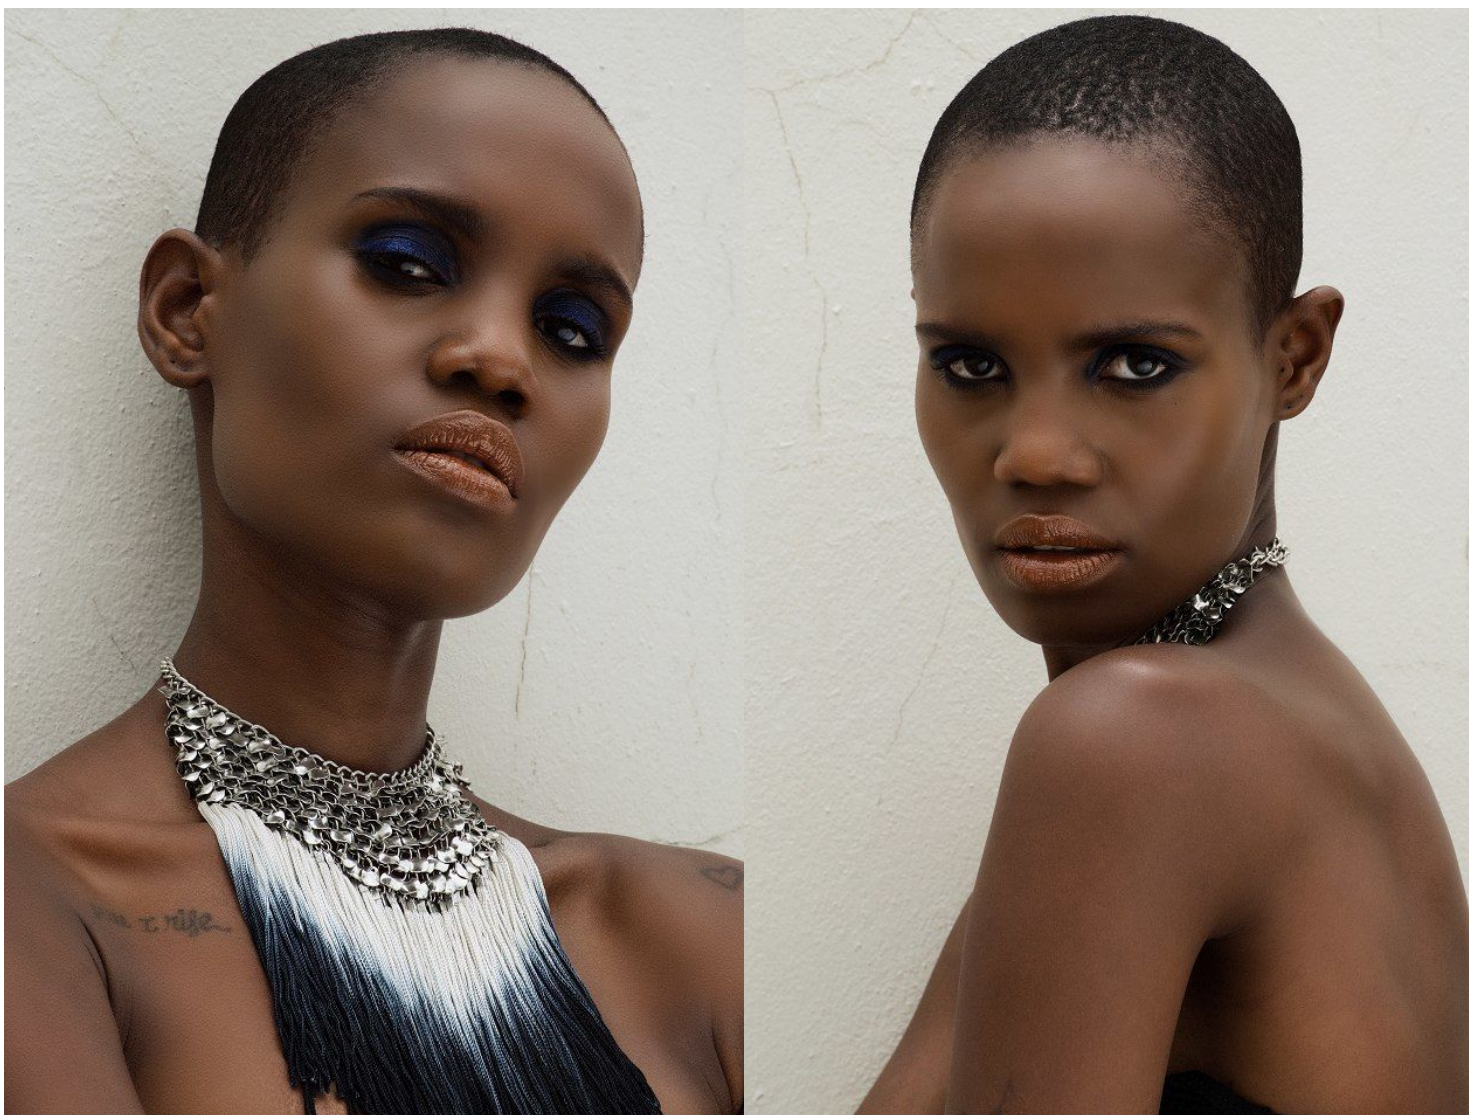

MAGGY NJOROGE

Height : 5'10" / 178 cm | Bust : 30.5" / 77 cm | Waist : 25" / 64 cm | Hips : 34.5" / 87 cm | Shoe : 41.0 EU / 7.0 UK | Hair Colour : Black | Eyes : Black