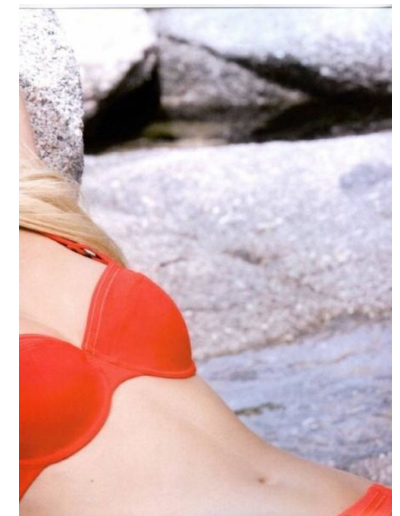

MAGDA LENOVA

Height : 5'9" / 175 cm | Bust : 33.5" / 85 cm | Waist : 24" / 61 cm | Hips : 35" / 89 cm | Shoe : 37.0 EU / 4.0 UK | Hair Colour : Blonde | Eyes : Green

MAGDA LENOVA

Height : 5'9" / 175 cm | Bust : 33.5" / 85 cm | Waist : 24" / 61 cm | Hips : 35" / 89 cm | Shoe : 37.0 EU / 4.0 UK | Hair Colour : Blonde | Eyes : Green