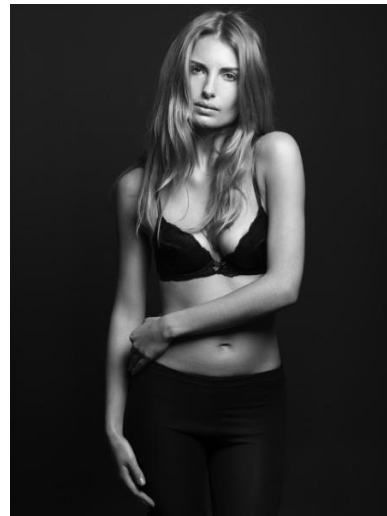

MAGDA LENOVA

Height : 5'9.5" / 176 cm | Bust : 35" / 89 cm | Waist : 24.5" / 62 cm | Hips : 35" / 89 cm | Shoe : 37.0 EU / 4.0 UK | Hair Colour : Blonde | Eyes : Green

MAGDA LENOVA

Height : 5'9.5" / 176 cm | Bust : 35" / 89 cm | Waist : 24.5" / 62 cm | Hips : 35" / 89 cm | Shoe : 37.0 EU / 4.0 UK | Hair Colour : Blonde | Eyes : Green