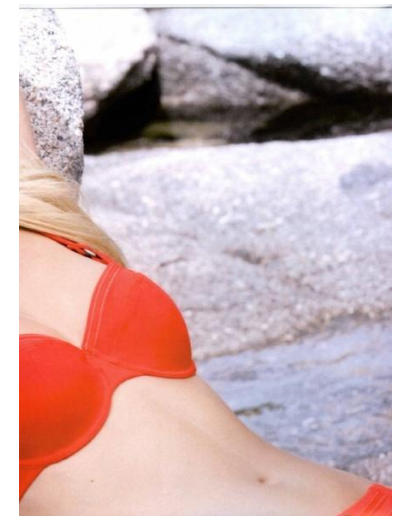

MAGDA LENOVA

Height : 5'9.5" / 176 cm | Bust : 35" / 89 cm | Waist : 24.5" / 62 cm | Hips : 35" / 89 cm | Shoe : 37.0 EU / 4.0 UK | Hair Colour : Blonde | Eyes : Green

MAGDA LENOVA

Height : 5'9.5" / 176 cm | Bust : 35" / 89 cm | Waist : 24.5" / 62 cm | Hips : 35" / 89 cm | Shoe : 37.0 EU / 4.0 UK | Hair Colour : Blonde | Eyes : Green