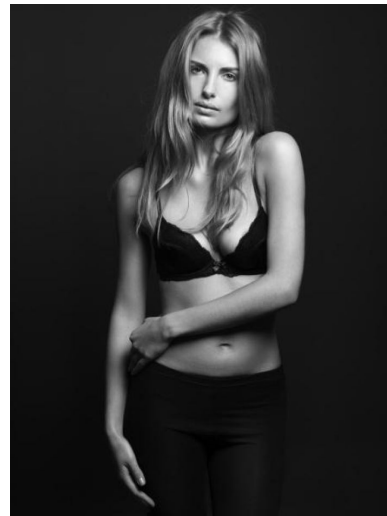

MAGDA LENOVA

Height : 5'9" / 175 cm | Bust : 33.5" / 85 cm | Waist : 24" / 61 cm | Hips : 35" / 89 cm | Shoe : 37.0 EU / 4.0 UK | Hair Colour : Blonde | Eyes : Green

MAGDA LENOVA

Height : 5'9" / 175 cm | Bust : 33.5" / 85 cm | Waist : 24" / 61 cm | Hips : 35" / 89 cm | Shoe : 37.0 EU / 4.0 UK | Hair Colour : Blonde | Eyes : Green