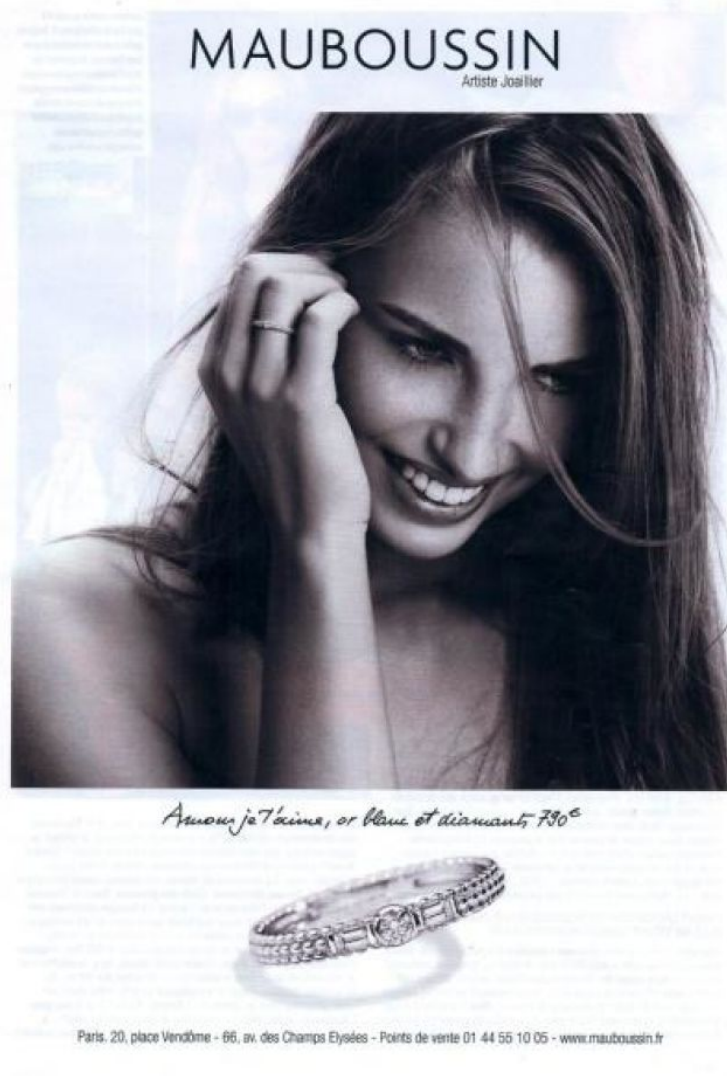

MAGDA LENOVA

Height : 5'9" / 175 cm | Bust : 33.5" / 85 cm | Waist : 24" / 61 cm | Hips : 35" / 89 cm | Shoe : 37.0 EU / 4.0 UK | Hair Colour : Blonde | Eyes : Green

MAGDA LENOVA

Height : 5'9" / 175 cm | Bust : 33.5" / 85 cm | Waist : 24" / 61 cm | Hips : 35" / 89 cm | Shoe : 37.0 EU / 4.0 UK | Hair Colour : Blonde | Eyes : Green