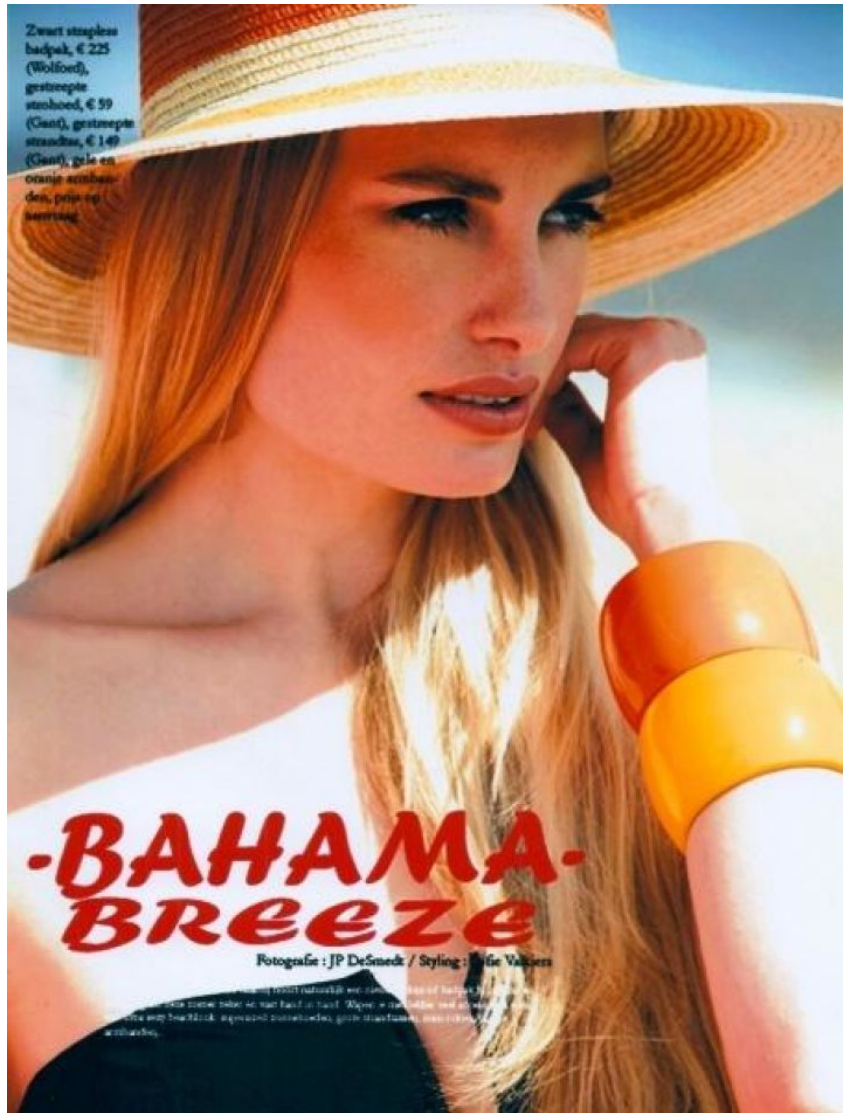

MAGDA LENOVA

MAGDA LENOVA

Height : 5'9" / 175 cm | Bust : 33.5" / 85 cm | Waist : 24" / 61 cm | Hips : 35" / 89 cm | Shoe : 37.0 EU / 4.0 UK | Hair Colour : Blonde | Eyes : Green