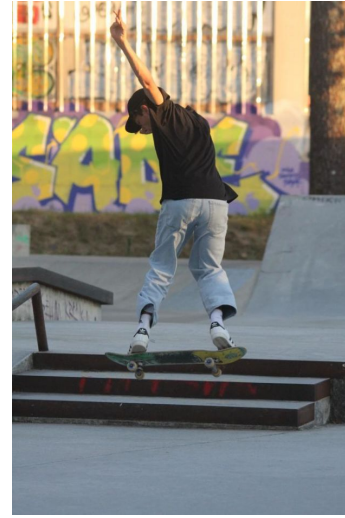

LOHAN THOMAS

Height : 6'1.5" / 187 cm | Waist : 29" / 74 cm | Chest : 35" / 89 cm | Hips : 36" / 91 cm | Shoe : 44.5 EU / 10.0 UK | Hair Colour : Dirty Blonde | Eyes : Blue

LOHAN THOMAS

Height : 6'1.5" / 187 cm | Waist : 29" / 74 cm | Chest : 35" / 89 cm | Hips : 36" / 91 cm | Shoe : 44.5 EU / 10.0 UK | Hair Colour : Dirty Blonde | Eyes : Blue

LOHAN THOMAS

Height : 6'1.5" / 187 cm | Waist : 29" / 74 cm | Chest : 35" / 89 cm | Hips : 36" / 91 cm | Shoe : 44.5 EU / 10.0 UK | Hair Colour : Dirty Blonde | Eyes : Blue