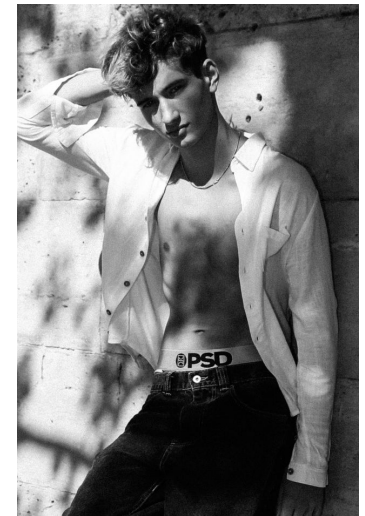

LOHAN THOMAS

Height : 6'1.5" / 187 cm | Waist : 29" / 74 cm | Chest : 35" / 89 cm | Hips : 36" / 91 cm | Shoe : 44.5 EU / 10.0 UK | Hair Colour : Dirty Blonde | Eyes : Blue

LOHAN THOMAS

Height : 6'1.5" / 187 cm | Waist : 29" / 74 cm | Chest : 35" / 89 cm | Hips : 36" / 91 cm | Shoe : 44.5 EU / 10.0 UK | Hair Colour : Dirty Blonde | Eyes : Blue

LOHAN THOMAS

Height : 6'1.5" / 187 cm | Waist : 29" / 74 cm | Chest : 35" / 89 cm | Hips : 36" / 91 cm | Shoe : 44.5 EU / 10.0 UK | Hair Colour : Dirty Blonde | Eyes : Blue