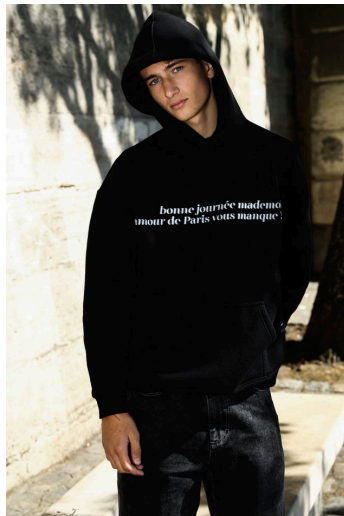

LOHAN THOMAS

Height : 6'1.5" / 187 cm | Waist : 29" / 74 cm | Chest : 35" / 89 cm | Hips : 36" / 91 cm | Shoe : 44.5 EU / 10.0 UK | Hair Colour : Dirty Blonde | Eyes : Blue

LOHAN THOMAS

Height : 6'1.5" / 187 cm | Waist : 29" / 74 cm | Chest : 35" / 89 cm | Hips : 36" / 91 cm | Shoe : 44.5 EU / 10.0 UK | Hair Colour : Dirty Blonde | Eyes : Blue