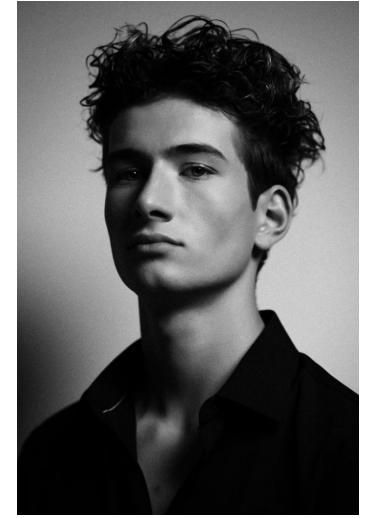

LOHAN THOMAS

Height : 6'1.5" / 187 cm | Waist : 29" / 74 cm | Chest : 35" / 89 cm | Hips : 36" / 91 cm | Shoe : 44.5 EU / 10.0 UK | Hair Colour : Dirty Blonde | Eyes : Blue

LOHAN THOMAS

Height : 6'1.5" / 187 cm | Waist : 29" / 74 cm | Chest : 35" / 89 cm | Hips : 36" / 91 cm | Shoe : 44.5 EU / 10.0 UK | Hair Colour : Dirty Blonde | Eyes : Blue

LOHAN THOMAS

Height : 6'1.5" / 187 cm | Waist : 29" / 74 cm | Chest : 35" / 89 cm | Hips : 36" / 91 cm | Shoe : 44.5 EU / 10.0 UK | Hair Colour : Dirty Blonde | Eyes : Blue