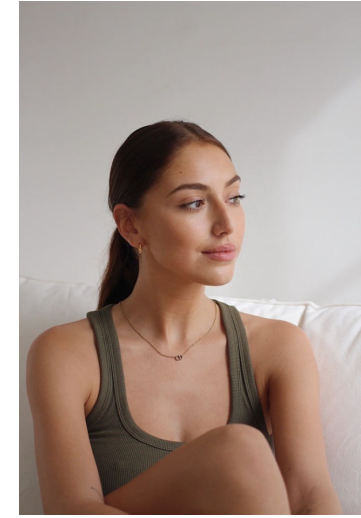

LANA GELIN

Height : 5'9.5" / 176 cm | Bust : 34.5" / 87 cm | Waist : 26" / 66 cm | Hips : 35.5" / 90 cm | Shoe : 39.0 EU / 6.0 UK | Hair Colour : Brown | Eyes : Brown

LANA GELIN

Height : 5'9.5" / 176 cm | Bust : 34.5" / 87 cm | Waist : 26" / 66 cm | Hips : 35.5" / 90 cm | Shoe : 39.0 EU / 6.0 UK | Hair Colour : Brown | Eyes : Brown