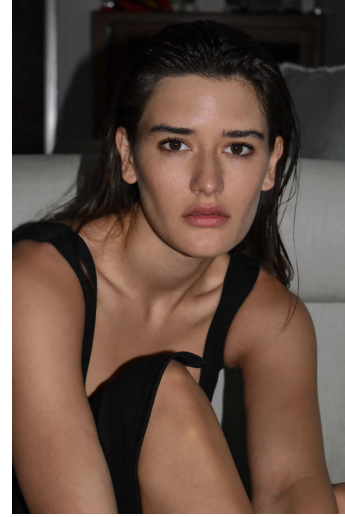

KSENIYA LIPSHINA

Height : 5'10.5" / 179 cm | Bust : 34.5" / 88 cm | Waist : 24" / 61 cm | Hips : 36" / 91 cm | Shoe : 39.0 EU / 6.0 UK | Hair Colour : Brown | Eyes : Brown

KSENIYA LIPSHINA

Height : 5'10.5" / 179 cm | Bust : 34.5" / 88 cm | Waist : 24" / 61 cm | Hips : 36" / 91 cm | Shoe : 39.0 EU / 6.0 UK | Hair Colour : Brown | Eyes : Brown