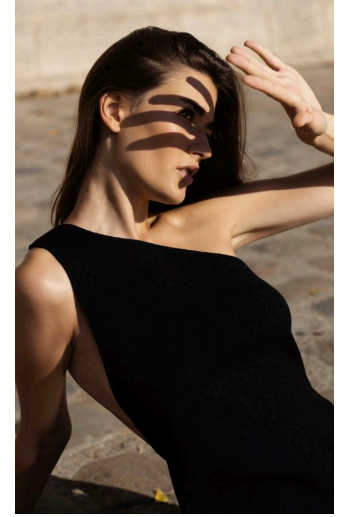

KSENIYA LIPSHINA

Height : 5'10.5" / 179 cm | Bust : 34.5" / 88 cm | Waist : 24" / 61 cm | Hips : 36" / 91 cm | Shoe : 39.0 EU / 6.0 UK | Hair Colour : Brown | Eyes : Brown

KSENIYA LIPSHINA

Height : 5'10.5" / 179 cm | Bust : 34.5" / 88 cm | Waist : 24" / 61 cm | Hips : 36" / 91 cm | Shoe : 39.0 EU / 6.0 UK | Hair Colour : Brown | Eyes : Brown