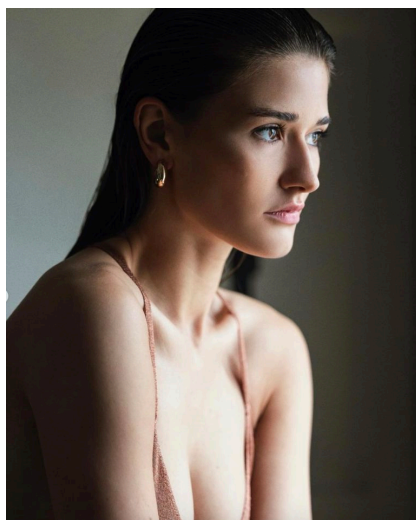

KSENIYA LIPSHINA

Height : 5'10.5" / 179 cm | Bust : 34.5" / 88 cm | Waist : 24" / 61 cm | Hips : 36" / 91 cm | Shoe : 39.0 EU / 6.0 UK | Hair Colour : Brown | Eyes : Brown

KSENIYA LIPSHINA

Height : 5'10.5" / 179 cm | Bust : 34.5" / 88 cm | Waist : 24" / 61 cm | Hips : 36" / 91 cm | Shoe : 39.0 EU / 6.0 UK | Hair Colour : Brown | Eyes : Brown