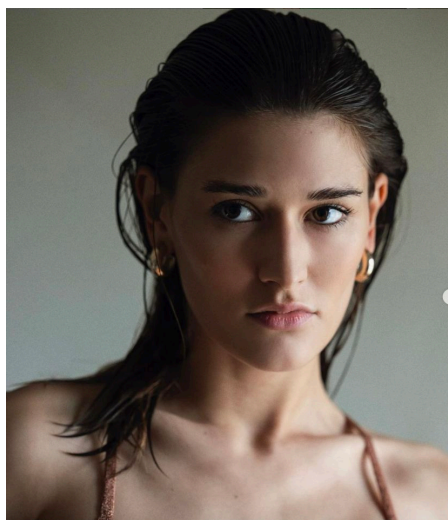

KSENIYA LIPSHINA

Height : 5'10.5" / 179 cm | Bust : 34.5" / 88 cm | Waist : 24" / 61 cm | Hips : 36" / 91 cm | Shoe : 39.0 EU / 6.0 UK | Hair Colour : Brown | Eyes : Brown

KSENIYA LIPSHINA

Height : 5'10.5" / 179 cm | Bust : 34.5" / 88 cm | Waist : 24" / 61 cm | Hips : 36" / 91 cm | Shoe : 39.0 EU / 6.0 UK | Hair Colour : Brown | Eyes : Brown