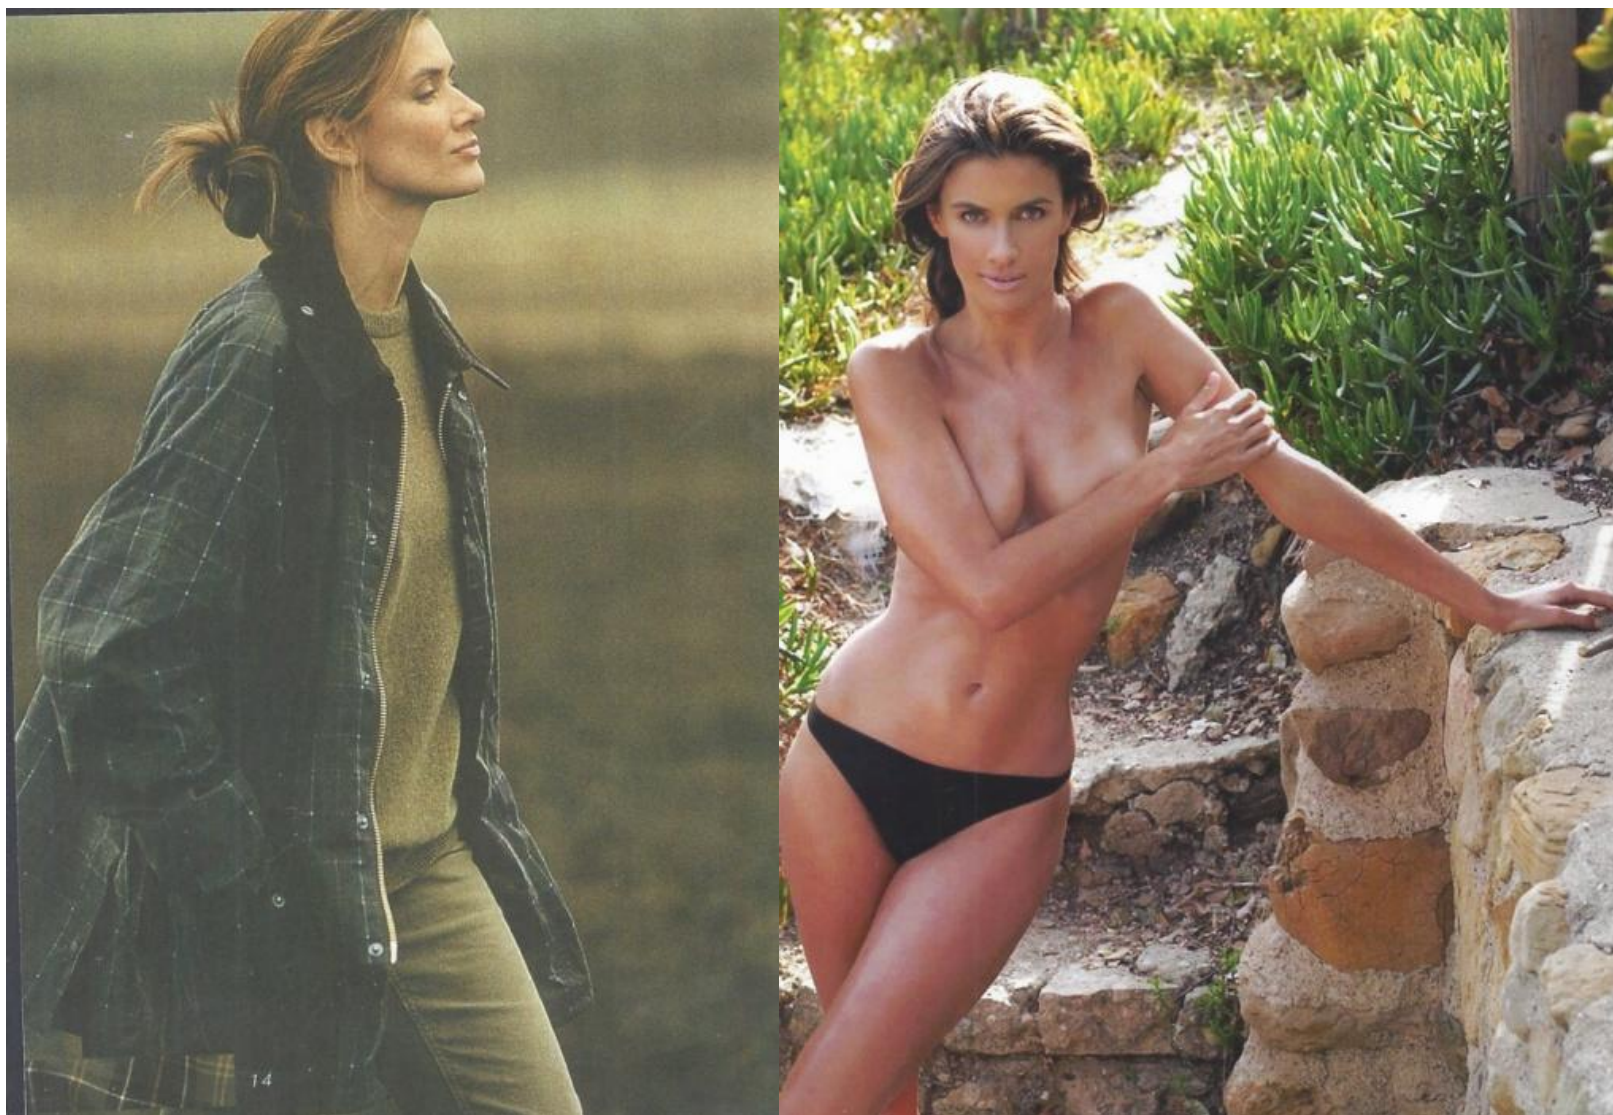

KRISTA LOUISE TAYLOR

Height : 5'9" / 175 cm | Bust : 35" / 89 cm | Waist : 25" / 64 cm | Hips : 35.5" / 90 cm | Shoe : 39.0 EU / 6.0 UK | Hair Colour : Brown | Eyes : Green