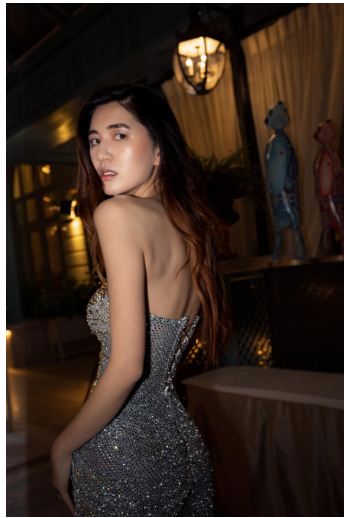

KIKO HIRAKAWA

Height : 5'11" / 180 cm | Bust : 33.5" / 85 cm | Waist : 25" / 63 cm | Hips : 35.5" / 90 cm | Shoe : 40.0 EU / 6.5 UK | Hair Colour : Dark Brown | Eyes : Brown

KIKO HIRAKAWA

Height : 5'11" / 180 cm | Bust : 33.5" / 85 cm | Waist : 25" / 63 cm | Hips : 35.5" / 90 cm | Shoe : 40.0 EU / 6.5 UK | Hair Colour : Dark Brown | Eyes : Brown