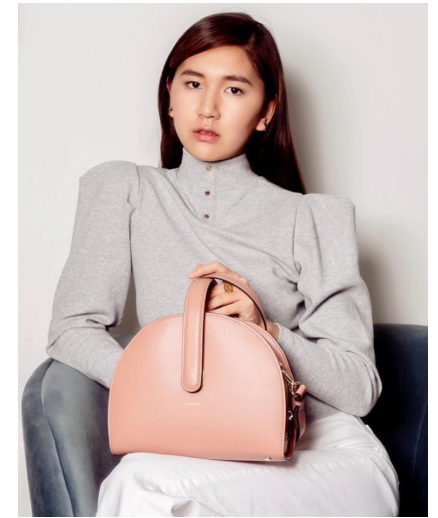

KIKO HIRAKAWA

Height : 5'11" / 180 cm | Bust : 33.5" / 85 cm | Waist : 25" / 63 cm | Hips : 35.5" / 90 cm | Shoe : 40.0 EU / 6.5 UK | Hair Colour : Dark Brown | Eyes : Brown

KIKO HIRAKAWA

Height : 5'11" / 180 cm | Bust : 33.5" / 85 cm | Waist : 25" / 63 cm | Hips : 35.5" / 90 cm | Shoe : 40.0 EU / 6.5 UK | Hair Colour : Dark Brown | Eyes : Brown