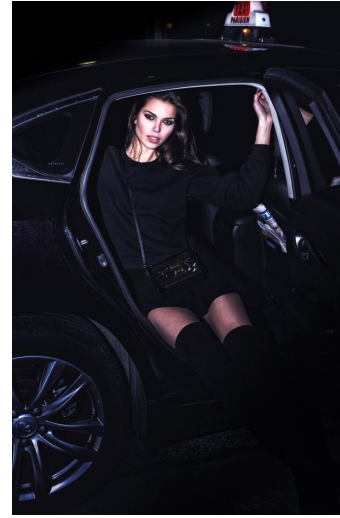

KATERYNA MAKHOVA

Height : 5'9.5" / 176 cm | Bust : 34.5" / 88 cm | Waist : 25" / 63 cm | Hips : 36.5" / 93 cm | Shoe : 39.0 EU / 6.0 UK | Hair Colour : Brown | Eyes : Hazel

KATERYNA MAKHOVA

Height : 5'9.5" / 176 cm | Bust : 34.5" / 88 cm | Waist : 25" / 63 cm | Hips : 36.5" / 93 cm | Shoe : 39.0 EU / 6.0 UK | Hair Colour : Brown | Eyes : Hazel