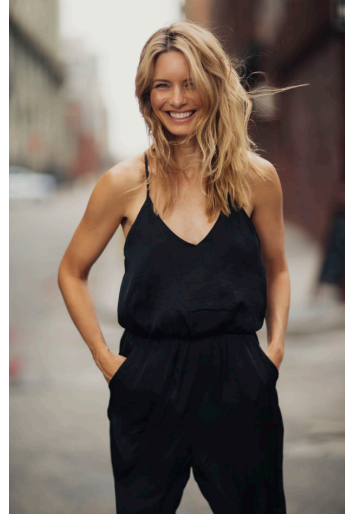

JULIE LUNDBERG

Height : 5'9" / 175 cm | Bust : 34" / 86 cm | Waist : 24" / 61 cm | Hips : 34" / 86 cm | Shoe : 38.5 EU / 5.5 UK | Hair Colour : Blonde | Eyes : Blue

JULIE LUNDBERG

Height : 5'9" / 175 cm | Bust : 34" / 86 cm | Waist : 24" / 61 cm | Hips : 34" / 86 cm | Shoe : 38.5 EU / 5.5 UK | Hair Colour : Blonde | Eyes : Blue